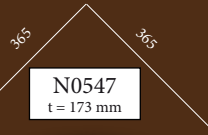

**N I L S C H É N**

N0542  
t = 160 mm

365

665

Asennustila 625/365/175 mm

N0546  
t = 220 mm

635

980

Asennustila 830/530/155 mm

N0547  
t = 173 mm

465

822

Kulma-asennus!

N0562  
t = 96 mm

270

565