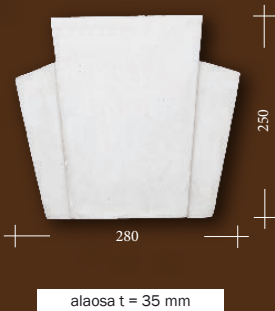

# JULKISIVU-LUKKOKIVET

FST0051  
t = 104 mm

FST0276  
t = 60 mm

FST0277  
t = 98 mm

FST0278  
t = 440

FST0278-A  
t = 260 mm

FST0563  
t = 70 mm

FST0563-A  
t = 70 mm

FST0564  
t = 70 mm

FST0564-A  
t = 70 mm

FST2002  
t = 84 mm

FST2002-A  
t = 50 mm

FST2003  
t = 120 mm

FST2050  
t = 60 mm