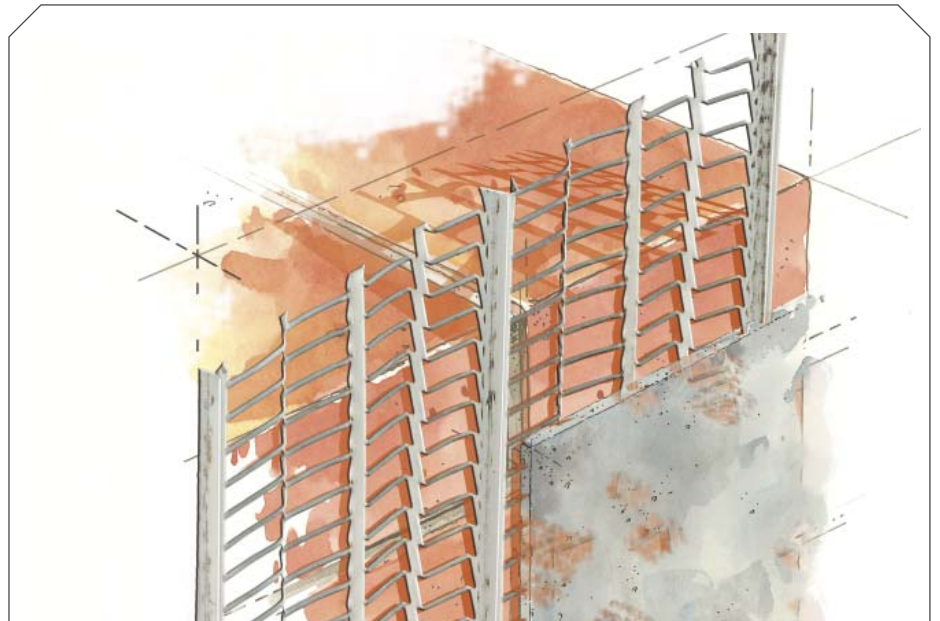

Nro 2036, 14 mm
Sinkitty, 14x66

Nro 6445, 9 mm
Apulista PVC

Nro 2086, STucanet S
Sinkittyverkko + kartonki 70x240 mm

Nro 6430+40+50, 6/9/15 mm
Apulista PVC

Nro 2088, STucanet 4 mm
Sinkitty, 60x250 mm

Tuotevalikoimamme lisääntyy ja muuttuu tuotekehityksen myötä, pyrimme pitämään aina asiakkaiden työtavat huomioiden tarkoituksen mukaiset profiilit valikoimasamme. Jos esitteessä ei ole tarvitsemaasi, ota yhteyttä, se voi olla jo varsatosamme.