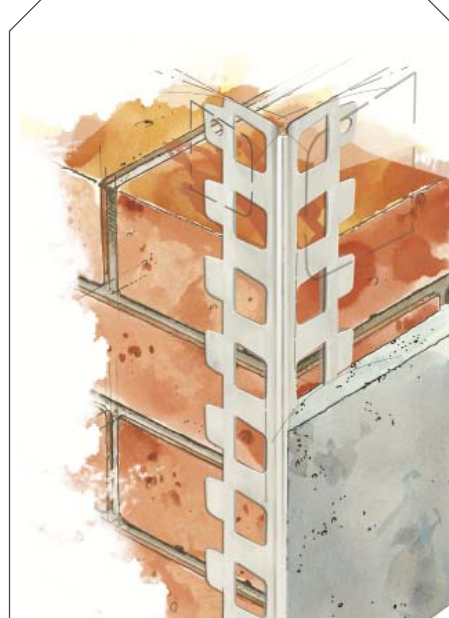

Sisärappausprofiilit

Nro 2010, 12 mm
Sinkitty, 34x34 terävä

Nro 2022, 15 mm
Sinkitty, 50x50

Nro 2046, 6 mm
Alumiini, 25x25

Nro 2020, 12 mm
Sinkitty, 34x34 pyöreä

Nro 2049, 8 mm
Sinkitty, 30x30

Nro 2050, 8 mm
Sinkitty, 30x30 pyöreä

Nro 2051, 8 mm
Sinkitty, 30x30

Nro 2052-53, 10/15 mm
Sinkitty, 41x41

Nro 7100, 4 mm
PVC, 25x25 terävä

Nro 2056, 6 mm
Sinkitty, 25x25

Nro 2246, 6 mm
PVC, 22x22 terävä

Nro 2023+24+26, 3/6/10 mm
Sinkitty, 3x28, 6x28, 10x32

Sisärappausprofiilit

Nro 2025+28, 9/14 mm
Sinkitty, 9x32, 14x28

Nro 2021, 9 mm
Sinkitty, 9x50

Nro 2001-03, 6/10/13 mm
Sinkitty, 6x21, 10x23, 13x21

Nro 2027, 10 mm
Sinkitty, 10x55

Nro 2031-33, 9/12/15 mm
Sinkitty, 9x47, 12x51, 15x48