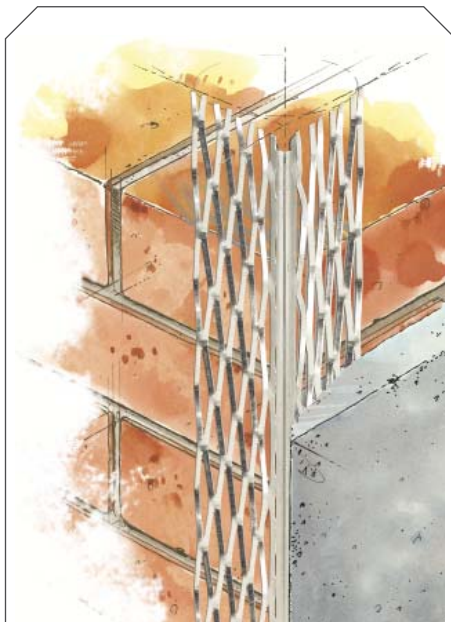

Sisärappausprofiilit

Nro 2010, 12 mm
Sinkitty, 34x34 terävä

Nro 2022, 15 mm
Sinkitty, 50x50

Nro 2046, 6 mm
Alumiini, 25x25

Nro 2020, 12 mm
Sinkitty, 34x34 pyöreä

Nro 2049, 8 mm
Sinkitty, 30x30

Nro 2050, 8 mm
Sinkitty, 30x30 pyöreä

Nro 2051, 8 mm
Sinkitty, 30x30

Nro 2052-53, 10/15 mm
Sinkitty, 41x41

Nro 7100, 4 mm
PVC, 25x25 terävä

Nro 2056, 6 mm
Sinkitty, 25x25

Nro 2246, 6 mm
PVC, 22x22 terävä

Nro 2023+24+26, 3/6/10 mm
Sinkitty, 3x28, 6x28, 10x32