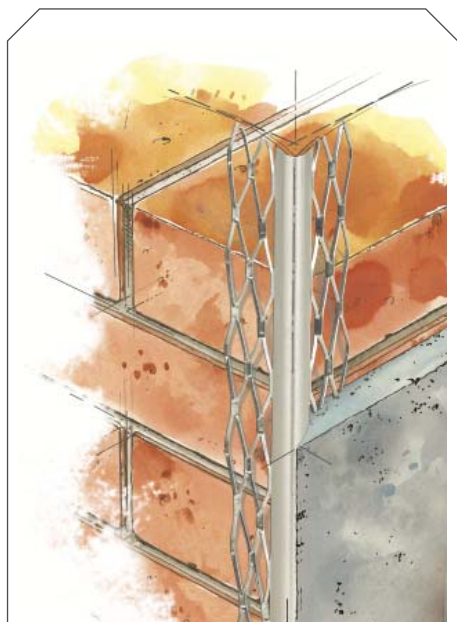

Sisärappausprofiilit

Nro 2010, 12 mm
Sinkitty, 34x34 terävä

Nro 2022, 15 mm
Sinkitty, 50x50

Nro 2046, 6 mm
Alumiini, 25x25

Nro 2020, 12 mm
Sinkitty, 34x34 pyöreä

Nro 2049, 8 mm
Sinkitty, 30x30

Nro 2050, 8 mm
Sinkitty, 30x30 pyöreä

Nro 2051, 8 mm
Sinkitty, 30x30

Nro 2052-53, 10/15 mm
Sinkitty, 41x41

Nro 7100, 4 mm
PVC, 25x25 terävä

Nro 2056, 6 mm
Sinkitty, 25x25

Nro 2246, 6 mm
PVC, 22x22 terävä

Nro 2023+24+26, 3/6/10 mm
Sinkitty, 3x28, 6x28, 10x32