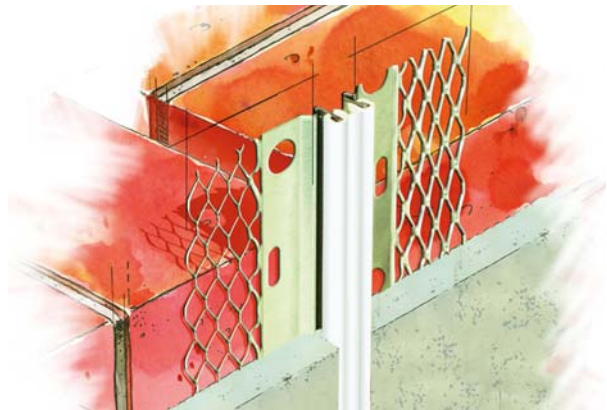

Päätäsofiili

Tuote 3024, sinkitty pvc-suojalla, 10 mm rappaus
3026, 14 mm

Kulmaprofiili

Tuote 3057, sinkitty pvc-suojalla, 10 mm rappaus
3059, 14 mm

Liikuntasaumaprofiili

Tuote 3070, sinkitty pvc-suojalla, 10 mm rappaus
3071, 15 mm

Julkisivuprofiileista yleisesti:

- jos sinkittyjä, lisäksi pvc suoja ulkokulmassa
- pvc-profiilit yleistyneet voimakkaasti, koko ajan tulee uusia versioita.
- useimmat mallit saatavissa ohut, keskipaksuun ja paksuun rappaukseen.
- lähes kaikki tyypit saatavissa myös rst:nä.