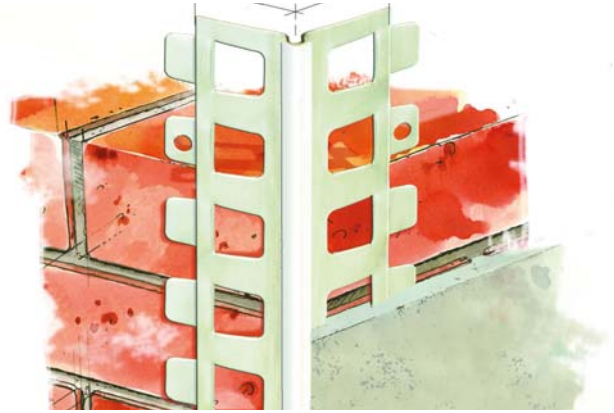

Kulmaprofiili

Tuote 3048, 135°, 8 mm rappaus