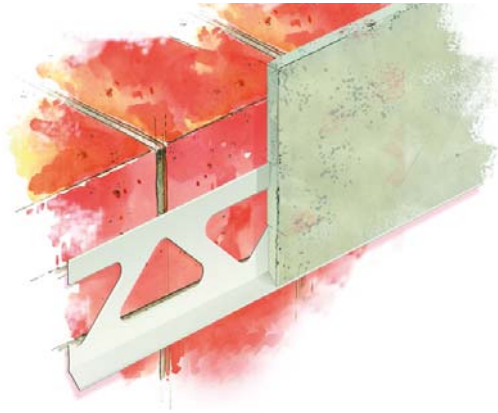

Sokkeliprofiili

Tuote 3331, pvc, 6 mm rappaus