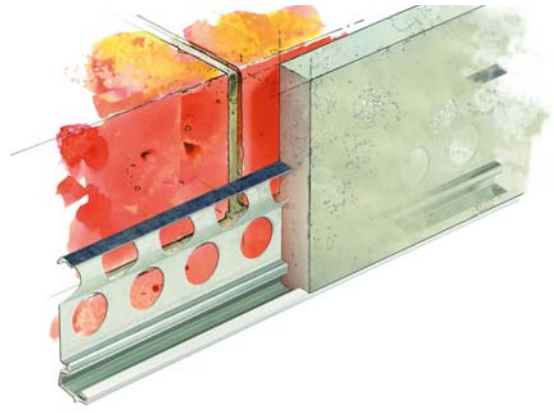

Apulista

Tuote 6430 / 6 mm | 6440 / 9 mm | 6450 / 15 mm

Sokkeliprofiili

Tuote 3032, 10 mm rappaus

Apulista

Tuote 6447 / 9 mm

Aloitusprofiili

Tuote 3302, 9 mm

Apulista

Tuote 6465 / 6 mm | 6475 / 9 mm

Sokkeliprofiili

Tuote 2031, rst. 9 mm rappaus

Kulmaprofiili

Tuote 3022, sinkitty pvc-suojalla 15 mm rappaus
3025, 10 mm

Kulmaprofiili

Tuote 3048, 135°, 8 mm rappaus

Kulmaprofiili

Tuote 3052, sinkitty pvc-suojalla, 10 mm rappaus
3054, 14 mm

Kulmaprofiili

Tuote 3063, sinkitty pvc-suojalla, 15 mm rappaus

Kulmaprofiili

Tuote 3057, sinkitty pvc-suojalla, 10 mm rappaus
3059, 14 mm

Julkisivuprofiileista yleisesti:

- jos sinkittyjä, lisäksi pvc suoja ulkokulmassa
- pvc-profiilit yleistyneet voimakkaasti, koko ajan tulee uusia versioita.
- useimmat mallit saatavissa ohut, keskipaksuun ja paksuun rappaukseen.
- lähes kaikki tyypit saatavissa myös rst:nä.