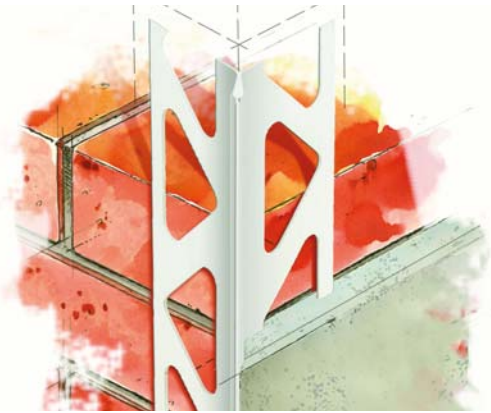

Kulmaprofiili

Tuote 3300, pvc, 11 mm rappaus
3307, 14 mm