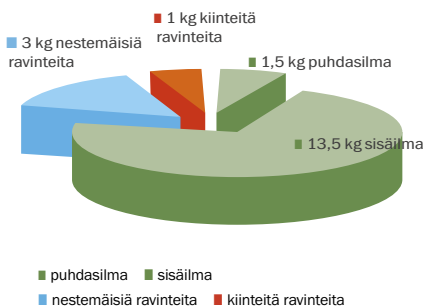

Kun sallittu EU-raja-arvo 30 g haitallisia aineita (VOC) litrassa, Baumit Divina tuotteissa on enintään 0,3 g litrassa, joka on 99% alle sallitun määrän.

Baumit Divina tuotteet ovat paitsi erittäin ympäristöystävällisiä, ne alittavat laillisesti sallittujen haitallisten aineiden raja-arvon (VOC) 100 kertaa!

Maalit saavat tuoda 100 m² huoneistoon jopa 1,8 kg ilman epäpuhtauksia. Baumit Divina sisämaaleilla enintään 18 grammaa!

Hengittäminen terveellistä?

Ihminen kuluttaa noin 8000 -16000 litraa ilmaa päivässä - tämä on tärkein ruokamme. Niin suuri ilmankulutus - henkilöä kohti.

Päivässä jopa 13,5 kg huoneilmaa ja 1,5 kg puhdasta ilmaa - ilmanlaadulla on ratkaiseva merkitys terveytemme.