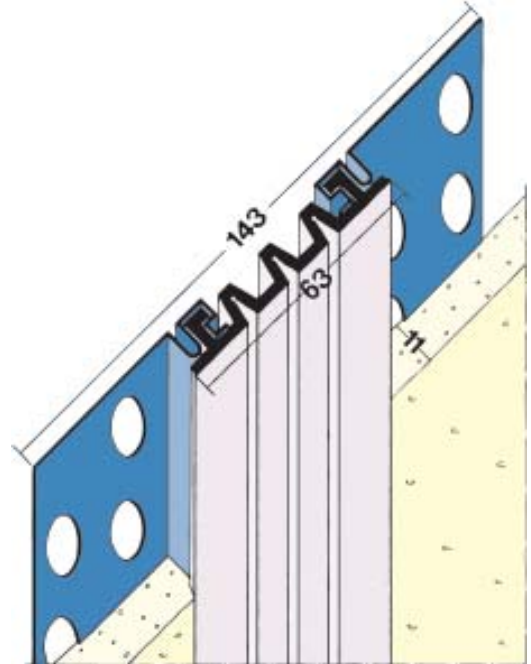

2301

Pofiili Nro	Pituus cm	Pakkaus kpl	Rappaus mm	Sauma mm	Materiaali
2300	300	5	11	25	Rst ④, Nro 10
2301	300	5	11	50	Rst ④, Nro 11
2312	300	5	11	25	Rst ④, Nro 10
2313	300	5	11	50	Rst ④, Nro 11

④ Elastinen keskiosa, Nro 10 = valkoinen, 11 = beige