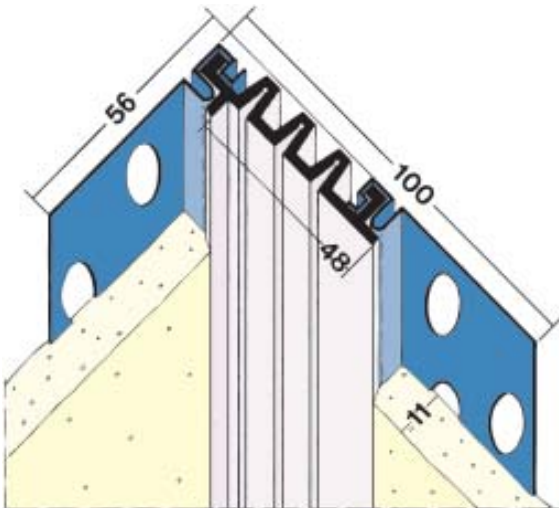

Pofii Nro	Pituus cm	Pakkaus kpl	Rappaus mm	Kulman suoja	Materiaali
1222	250, 300	25	20	10	Sinkitty ②
2201	250, 300	25	14		Rst
2231	250, 300	25	14		Rst
② Kova-PVC 10 = valkoinen					

2300

2301

2313

2312

Pofiili Nro	Pituus cm	Pakkaus kpl	Rappaus mm	Sauma mm	Materiaali
2300	300	5	11	25	Rst ④, Nro 10
2301	300	5	11	50	Rst ④, Nro 11
2312	300	5	11	25	Rst ④, Nro 10
2313	300	5	11	50	Rst ④, Nro 11