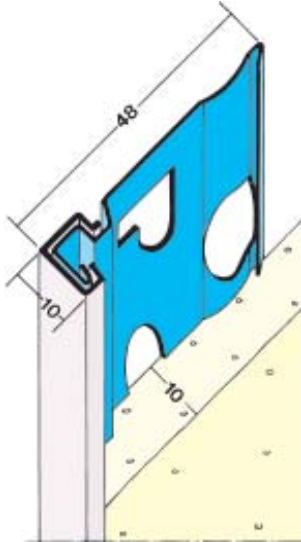

8230

8233

8236

Pofii Nro	Pituus cm	Pakkaus kpl	Rappaus mm	Kulman suoja	Materiaali
8230	200, 225, 250, 275, 300	15	12	10	Sinkitty ②⑬
8233	250, 275, 300	15	15	10	Sinkitty ②⑬
8236	250, 300	15	10	10	Sinkitty ②⑬
② Kova-PVC 10 = valkoinen, ⑬ Polyesterpulveripinnoite 10= valkoinen					

7476 

2213 

7483 

Pofiili Nro	Pituus cm	Pakkaus kpl	Rappaus mm	Kulman suoja	Materiaali
2213	250, 300	15	18		rst
7476	300	50	10		rst
7483	300	25	20		rst

1039

1049

8227

Pofiili Nro	Pituus cm	Pakkaus kpl	Rappaus mm	Kulman suoja	Materiaali
1039	225, 260	15	15		Sinkitty
1049	225, 260	15	15		Sinkitty ②
8227	300	10	20		Sinkitty ②①
② Kova-PVC 10 = valkoinen, ① Polyesterpulveripinnoite 10= valkoinen					

1224

1223

1222

2231

2232

2233

Pofilli Nro	Pituus cm	Pakkaus kpl	Rappaus mm	Kulman suoja	Materiaali
1222	250, 300	25	20	10	Sinkitty ②
1223	250, 300	25	14	10	Sinkitty ②
1224	250, 300	25	10	10	Sinkitty ②
2231	250, 300	25	14		Rst
2232	250, 300	25	16,5		Rst
2233	250, 300	25	20		Rst
② Kova-PVC 10 = valkoinen					