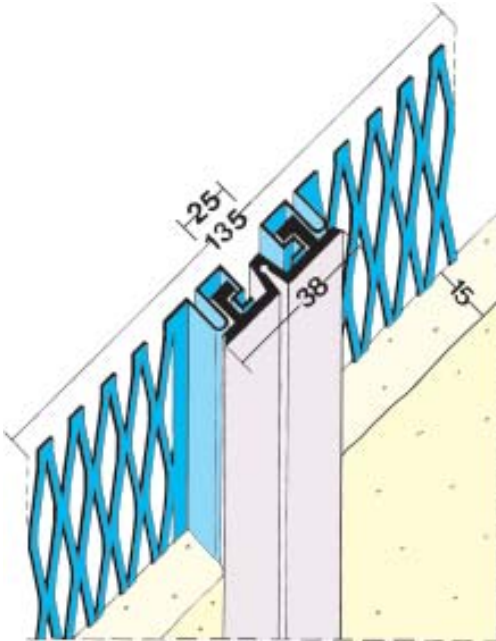

3204

Pofiili Nro	Pofiili Nro	Pituus cm	Pakkaus kpl	Rappaus mm	Sauma mm	Materiaali
ulkokulma	sisäkulma					
3200	3212	300	5	10	25	Rst ④, 10/11/25
3201	3213	300	5	10	50	Rst ④, 10/11/25
3204	3216	300	5	15	25	Rst ④, 10/11/25
3205	3217	300	5	15	50	Rst ④, 10/11/25
3208	3220	300	5	20	25	Rst ④, 10/11/25
3209	3221	300	5	20	50	Rst ④, 10/11/25

④ Elastinen keskiosa, Nro 10 = valkoinen, 11 = beige, 25 = tummanharmaa