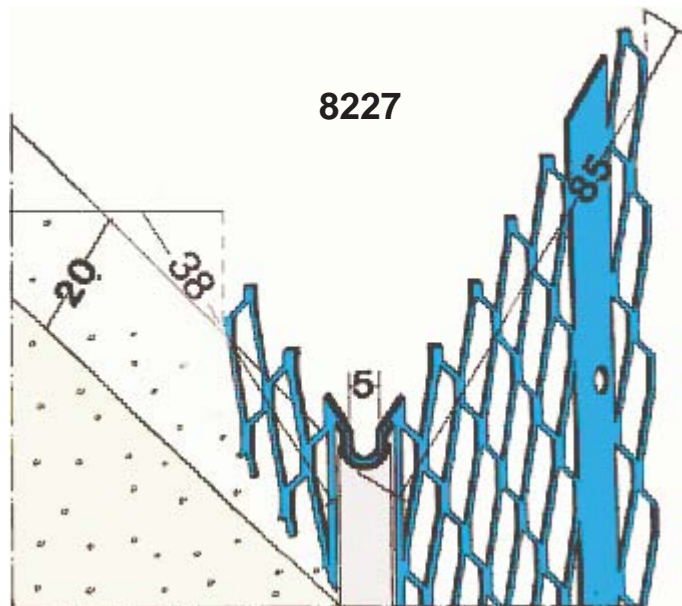

7476 

2213 

7483 

Pofiili Nro	Pituus cm	Pakkaus kpl	Rappaus mm	Kulman suoja	Materiaali
2213	250, 300	15	18		rst
7476	300	50	10		rst
7483	300	25	20		rst

1039

1049

8227

Pofiili Nro	Pituus cm	Pakkaus kpl	Rappaus mm	Kulman suoja	Materiaali
1039	225, 260	15	15		Sinkitty
1049	225, 260	15	15		Sinkitty ②
8227	300	10	20		Sinkitty ②①
② Kova-PVC 10 = valkoinen, ① Polyesterpulveripinnoite 10= valkoinen					