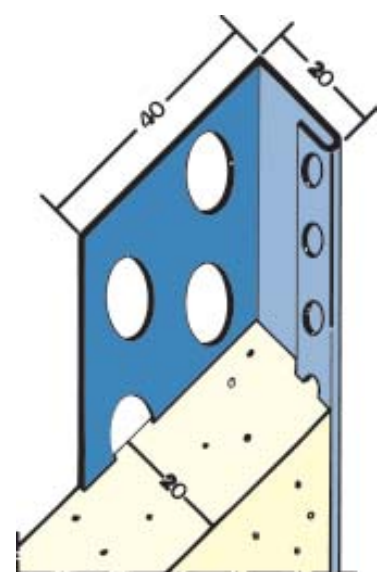

2233

Pofilli Nro	Pituus cm	Pakkaus kpl	Rappaus mm	Kulman suoja	Materiaali
1222	250, 300	25	20	10	Sinkitty ②
1223	250, 300	25	14	10	Sinkitty ②
1224	250, 300	25	10	10	Sinkitty ②
2231	250, 300	25	14		Rst
2232	250, 300	25	16,5		Rst
2233	250, 300	25	20		Rst
② Kova-PVC 10 = valkoinen