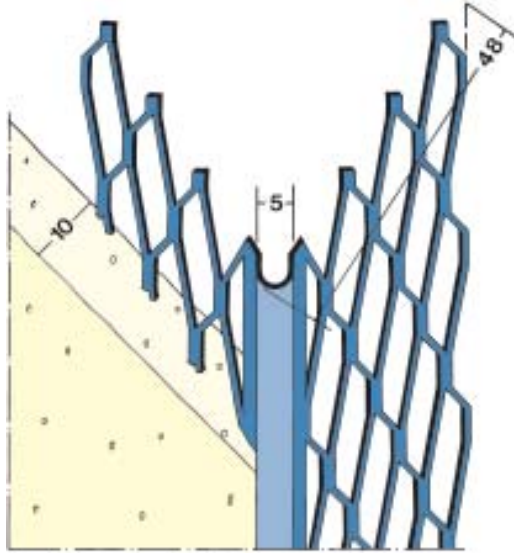

7476

Pofiili Nro	Pituus cm	Pakkaus kpl	Rappaus mm	Kulman suoja	Materiaali
2213	250, 300	15	18		rst
7476	300	50	10		rst
7483	300	25	20		rst