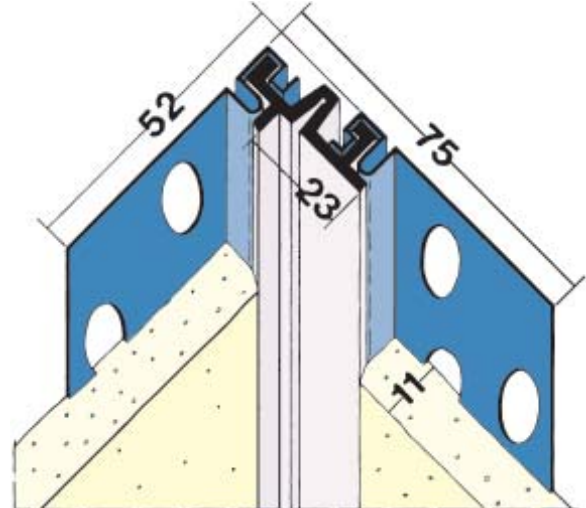

Pofii Nro	Pituus cm	Pakkaus kpl	Rappaus mm	Kulman suoja	Materiaali
1222	250, 300	25	20	10	Sinkitty ②
2201	250, 300	25	14		Rst
2231	250, 300	25	14		Rst
② Kova-PVC 10 = valkoinen					

2300

2301

2313

2312

Pofiili Nro	Pituus cm	Pakkaus kpl	Rappaus mm	Sauma mm	Materiaali
2300	300	5	11	25	Rst ④, Nro 10
2301	300	5	11	50	Rst ④, Nro 11
2312	300	5	11	25	Rst ④, Nro 10
2313	300	5	11	50	Rst ④, Nro 11