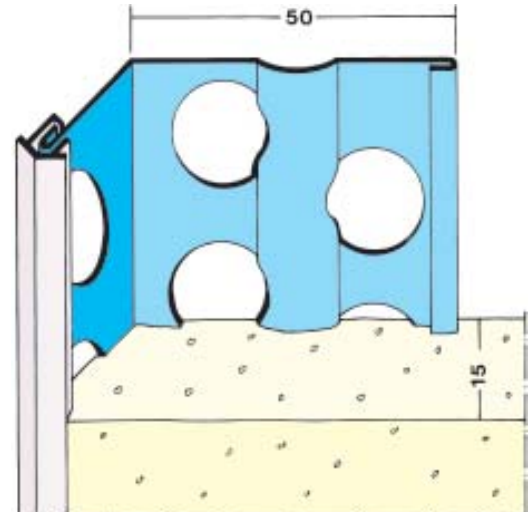

1023 / 9102

1020

1013 / 1016

1041

1014 / 1019

Pofiili Nro	Pituus cm	Pakkaus kpl	Rappaus mm	Kulman suoja	Materiaali
1013	200, 225, 250, 275, 300	15	14	10	Sinkitty ②
1014	200, 225, 250, 275, 300	15	20	10	Sinkitty ②
1016	250, 300	15	14	10	Sinkitty ①②
1019	300	15	20	10	Sinkitty ①②
1020	250, 300	15	10	10	Sinkitty ②
1023	250, 300	15	8	10	Sinkitty ②
1041	250	15	12	10	Sinkitty ②
9102	250	15	8	10	Alumiini ②

① Polyestersuoja (Duplex) Väri 10 = valkoinen, ② Kova-PVC 10 = valkoinen

1086

1028

1062

1082

Pofili Nro	Pituus cm	Pakkaus kpl	Rappaus mm	Kulman suoja	Materiaali
1028	250, 300	15	15	10	Sinkitty ②
1061	250, 300	15	10	10	Sinkitty ②
1062	250, 300	15	20	10	Sinkitty ②
1080	250, 300	15	15	10	Sinkitty ②
1082	250, 300	15	15	10	Sinkitty ②
1086	250, 300	15	12	10	Sinkitty ②
2251	300	15	9		Rst

② Kova-PVC 10 = valkoinen

1044

1085

1012

1043

Pofiili Nro	Pituus cm	Pakkaus kpl	Rappaus mm	Kulman suoja	Materiaali
1012	200, 225, 250, 275, 300	15	12		Sinkitty
1043	250, 275, 300	15	15		Sinkitty
1044	250, 300	15	10		Sinkitty
1085	250, 300	15	10		Sinkitty