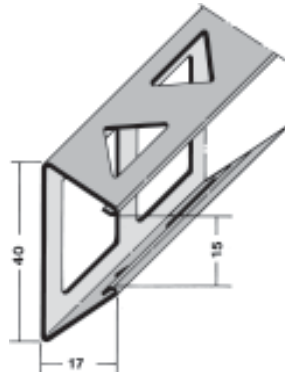

1242

9293

9294

9295

Pofiili Nro	Pituus cm	Pakkaus kpl	Rappaus mm	Väri Nro	Materiaali
1241	250	20	13		Sinkitty
1242	250	20	23		Sinkitty
9293	250	20	17		Sinkitty
9294	250	20	18,5		Alumiini ③
9295	250	20	20		Alumiini ③
③ Suojamaalattu