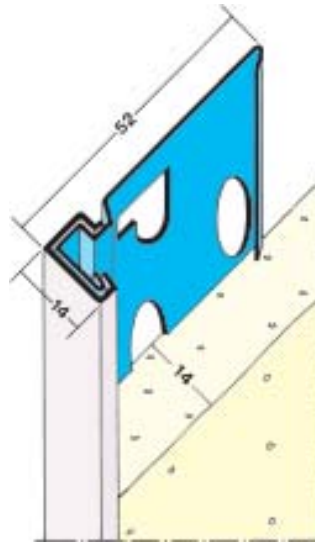

1223

Pofilli Nro	Pituus cm	Pakkaus kpl	Rappaus mm	Kulman suoja	Materiaali
1222	250, 300	25	20	10	Sinkitty ②
1223	250, 300	25	14	10	Sinkitty ②
1224	250, 300	25	10	10	Sinkitty ②
2231	250, 300	25	14		Rst
2232	250, 300	25	16,5		Rst
2233	250, 300	25	20		Rst
② Kova-PVC 10 = valkoinen