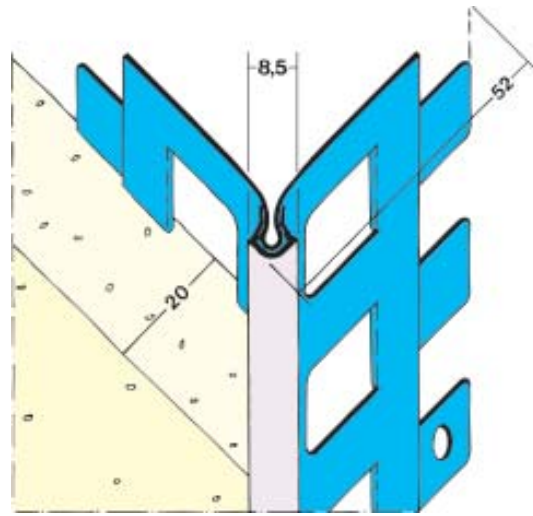

1023 / 9102

1020

1013 / 1016

1041

1014 / 1019

Pofiili Nro	Pituus cm	Pakkaus kpl	Rappaus mm	Kulman suoja	Materiaali
1013	200, 225, 250, 275, 300	15	14	10	Sinkitty ②
1014	200, 225, 250, 275, 300	15	20	10	Sinkitty ②
1016	250, 300	15	14	10	Sinkitty ①②
1019	300	15	20	10	Sinkitty ①②
1020	250, 300	15	10	10	Sinkitty ②
1023	250, 300	15	8	10	Sinkitty ②
1041	250	15	12	10	Sinkitty ②
9102	250	15	8	10	Alumiini ②

① Polyestersuoja (Duplex) Väri 10 = valkoinen, ② Kova-PVC 10 = valkoinen

1086

1028

1062

1082

Pofili Nro	Pituus cm	Pakkaus kpl	Rappaus mm	Kulman suoja	Materiaali
1028	250, 300	15	15	10	Sinkitty ②
1061	250, 300	15	10	10	Sinkitty ②
1062	250, 300	15	20	10	Sinkitty ②
1080	250, 300	15	15	10	Sinkitty ②
1082	250, 300	15	15	10	Sinkitty ②
1086	250, 300	15	12	10	Sinkitty ②
2251	300	15	9		Rst