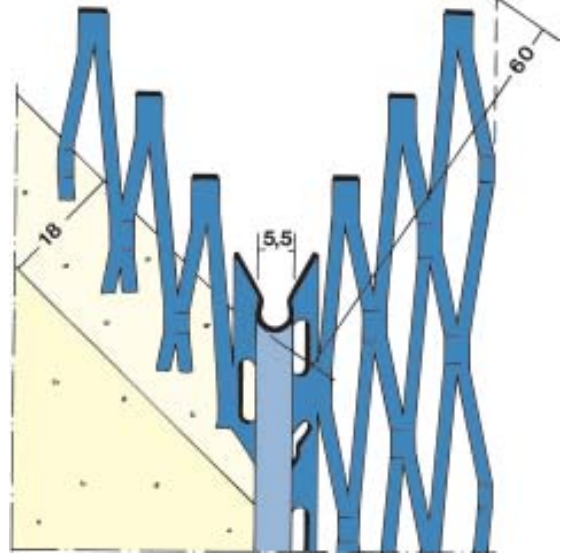

2213

Pofiili Nro	Pituus cm	Pakkaus kpl	Rappaus mm	Kulman suoja	Materiaali
2213	250, 300	15	18		rst
7476	300	50	10		rst
7483	300	25	20		rst