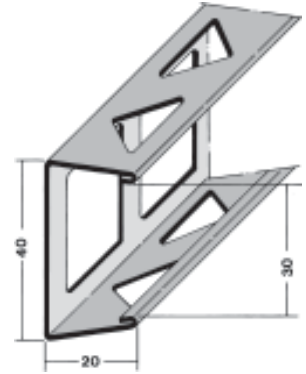

1242

9293

9294

9295

Pofiili Nro	Pituus cm	Pakkaus kpl	Rappaus mm	Väri Nro	Materiaali
1241	250	20	13		Sinkitty
1242	250	20	23		Sinkitty
9293	250	20	17		Sinkitty
9294	250	20	18,5		Alumiini ③
9295	250	20	20		Alumiini ③
③ Suojamaalattu