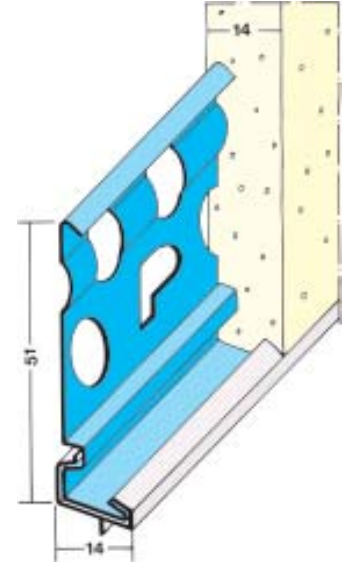

1225

Pofili Nro	Pituus cm	Pakkaus kpl	Rappaus mm	Kulman suoja	Materiaali
1225	250, 300	25	14	10	Sinkitty ②
1227	250, 300	25	10	10	Sinkitty ②
1229	250, 300	25	20	10	Sinkitty ②
2225	300	25	12		Rst
2229	300	25	15		Rst
7373	300	50	20		Rst
② Kova-PVC 10 = valkoinen