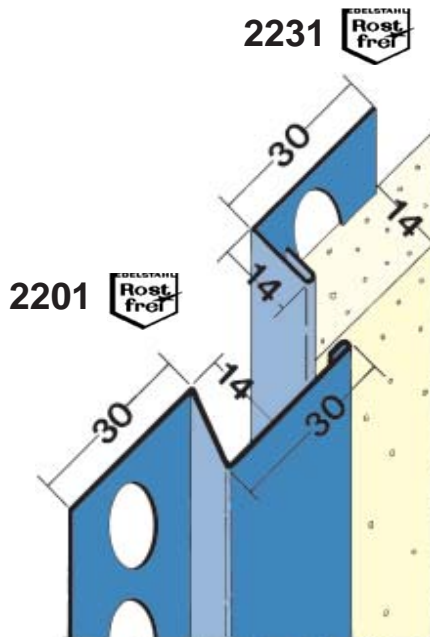

1227

2225

1225

2229

1229

7373

Pofili Nro	Pituus cm	Pakkaus kpl	Rappaus mm	Kulman suoja	Materiaali
1225	250, 300	25	14	10	Sinkitty ②
1227	250, 300	25	10	10	Sinkitty ②
1229	250, 300	25	20	10	Sinkitty ②
2225	300	25	12		Rst
2229	300	25	15		Rst
7373	300	50	20		Rst
② Kova-PVC 10 = valkoinen					