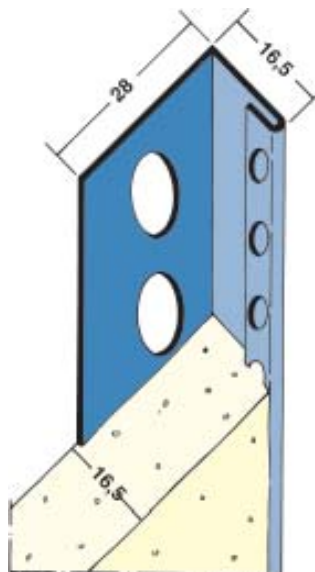

2232

Pofilli Nro	Pituus cm	Pakkaus kpl	Rappaus mm	Kulman suoja	Materiaali
1222	250, 300	25	20	10	Sinkitty ②
1223	250, 300	25	14	10	Sinkitty ②
1224	250, 300	25	10	10	Sinkitty ②
2231	250, 300	25	14		Rst
2232	250, 300	25	16,5		Rst
2233	250, 300	25	20		Rst
② Kova-PVC 10 = valkoinen