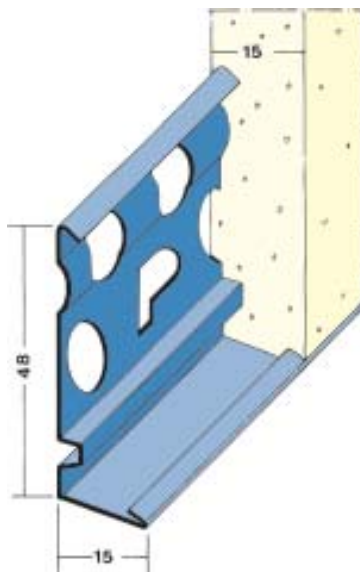

1227

2225

1225

2229

1229

7373

Pofili Nro	Pituus cm	Pakkaus kpl	Rappaus mm	Kulman suoja	Materiaali
1225	250, 300	25	14	10	Sinkitty ②
1227	250, 300	25	10	10	Sinkitty ②
1229	250, 300	25	20	10	Sinkitty ②
2225	300	25	12		Rst
2229	300	25	15		Rst
7373	300	50	20		Rst
② Kova-PVC 10 = valkoinen					