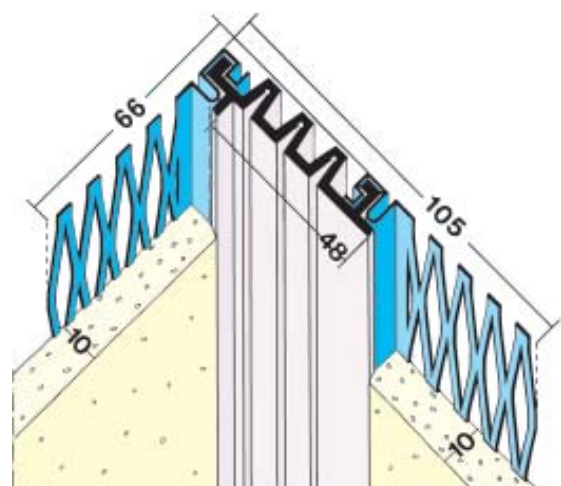

3213

Pofiili Nro	Pofiili Nro	Pituus cm	Pakkaus kpl	Rappaus mm	Sauma mm	Materiaali
ulkokulma	sisäkulma					
3200	3212	300	5	10	25	Rst ④, 10/11/25
3201	3213	300	5	10	50	Rst ④, 10/11/25
3204	3216	300	5	15	25	Rst ④, 10/11/25
3205	3217	300	5	15	50	Rst ④, 10/11/25
3208	3220	300	5	20	25	Rst ④, 10/11/25
3209	3221	300	5	20	50	Rst ④, 10/11/25

④ Elastinen keskiosa, Nro 10 = valkoinen, 11 = beige, 25 = tummanharmaa