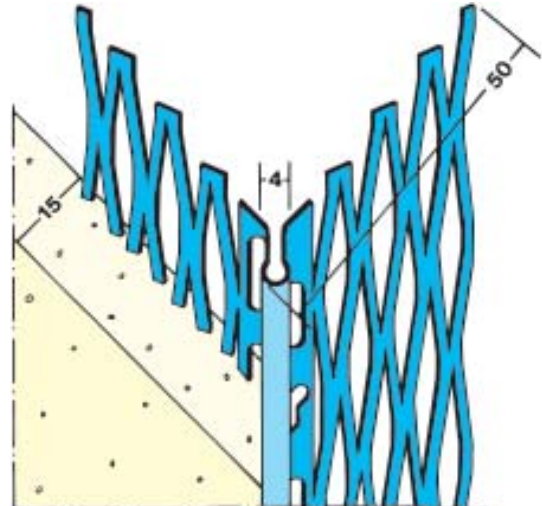

1043

Pofiili Nro	Pituus cm	Pakkaus kpl	Rappaus mm	Kulman suoja	Materiaali
1012	200, 225, 250, 275, 300	15	12		Sinkitty
1043	250, 275, 300	15	15		Sinkitty
1044	250, 300	15	10		Sinkitty
1085	250, 300	15	10		Sinkitty