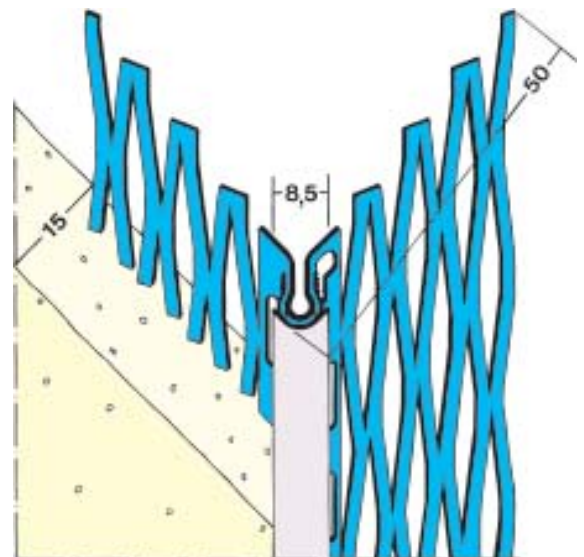

1023 / 9102

1020

1013 / 1016

1041

1014 / 1019

Pofiili Nro	Pituus cm	Pakkaus kpl	Rappaus mm	Kulman suoja	Materiaali
1013	200, 225, 250, 275, 300	15	14	10	Sinkitty ②
1014	200, 225, 250, 275, 300	15	20	10	Sinkitty ②
1016	250, 300	15	14	10	Sinkitty ①②
1019	300	15	20	10	Sinkitty ①②
1020	250, 300	15	10	10	Sinkitty ②
1023	250, 300	15	8	10	Sinkitty ②
1041	250	15	12	10	Sinkitty ②
9102	250	15	8	10	Alumiini ②

① Polyestersuoja (Duplex) Väri 10 = valkoinen, ② Kova-PVC 10 = valkoinen

1086

1028

1062

1082

Pofili Nro	Pituus cm	Pakkaus kpl	Rappaus mm	Kulman suoja	Materiaali
1028	250, 300	15	15	10	Sinkitty ②
1061	250, 300	15	10	10	Sinkitty ②
1062	250, 300	15	20	10	Sinkitty ②
1080	250, 300	15	15	10	Sinkitty ②
1082	250, 300	15	15	10	Sinkitty ②
1086	250, 300	15	12	10	Sinkitty ②
2251	300	15	9		Rst