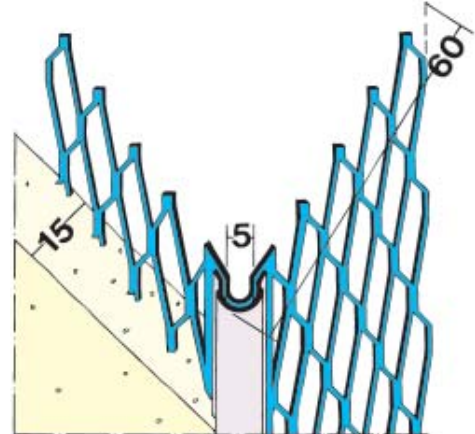

8233

Pofii Nro	Pituus cm	Pakkaus kpl	Rappaus mm	Kulman suoja	Materiaali
8230	200, 225, 250, 275, 300	15	12	10	Sinkitty ②⑬
8233	250, 275, 300	15	15	10	Sinkitty ②⑬
8236	250, 300	15	10	10	Sinkitty ②⑬
② Kova-PVC 10 = valkoinen, ⑬ Polyesterpulveripinnoite 10= valkoinen