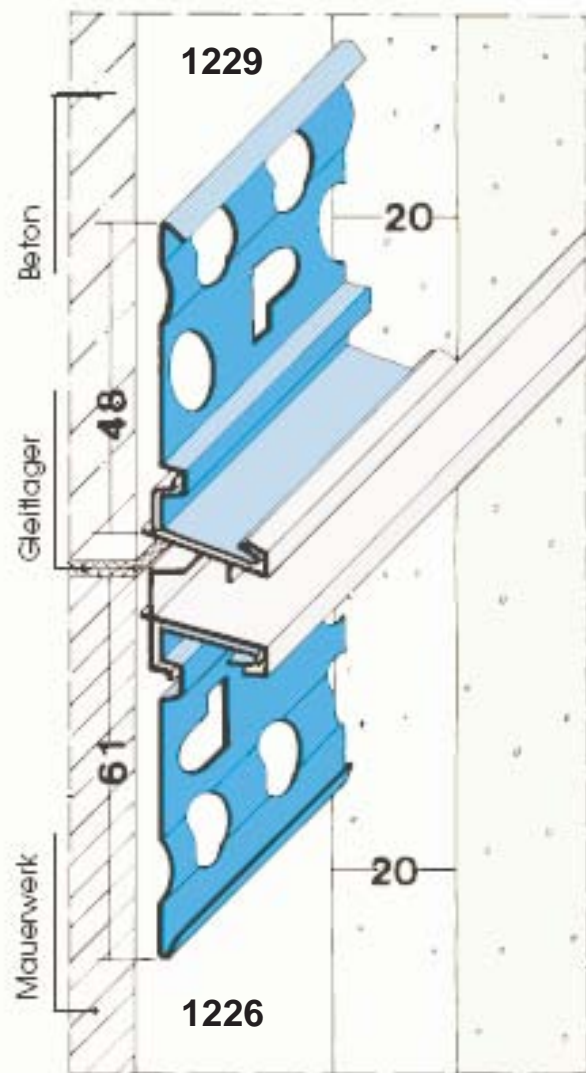

Pofiili Nro	Pituus cm	Pakkaus kpl	Rappaus mm	Kulman suoja	Materiaali
1225	300	25	14	10	Sinkitty ②
1226	300	25	20	10	Sinkitty ②
1229	300	25	20	10	Sinkitty ②
1240	300	25	14	10	Sinkitty ②
② Kova-PVC 10 = valkoinen