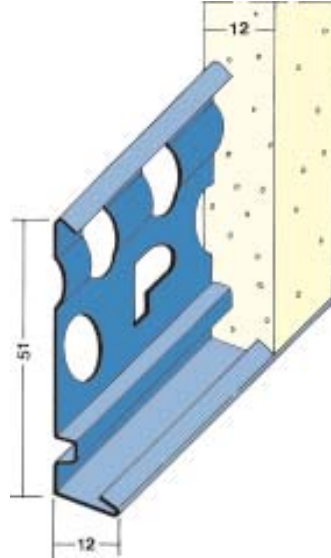

1224

1223

1222

2231

2232

2233

Pofilli Nro	Pituus cm	Pakkaus kpl	Rappaus mm	Kulman suoja	Materiaali
1222	250, 300	25	20	10	Sinkitty ②
1223	250, 300	25	14	10	Sinkitty ②
1224	250, 300	25	10	10	Sinkitty ②
2231	250, 300	25	14		Rst
2232	250, 300	25	16,5		Rst
2233	250, 300	25	20		Rst
② Kova-PVC 10 = valkoinen					

1227

2225

1225

2229

1229

7373

Pofili Nro	Pituus cm	Pakkaus kpl	Rappaus mm	Kulman suoja	Materiaali
1225	250, 300	25	14	10	Sinkitty ②
1227	250, 300	25	10	10	Sinkitty ②
1229	250, 300	25	20	10	Sinkitty ②
2225	300	25	12		Rst
2229	300	25	15		Rst
7373	300	50	20		Rst
② Kova-PVC 10 = valkoinen					