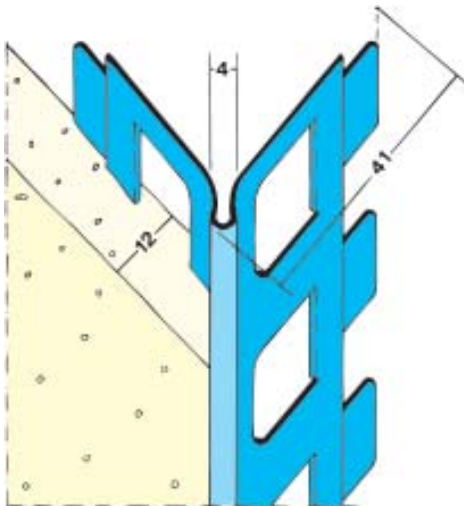

1023 / 9102

1020

1013 / 1016

1041

1014 / 1019

Pofiili Nro	Pituus cm	Pakkaus kpl	Rappaus mm	Kulman suoja	Materiaali
1013	200, 225, 250, 275, 300	15	14	10	Sinkitty ②
1014	200, 225, 250, 275, 300	15	20	10	Sinkitty ②
1016	250, 300	15	14	10	Sinkitty ①②
1019	300	15	20	10	Sinkitty ①②
1020	250, 300	15	10	10	Sinkitty ②
1023	250, 300	15	8	10	Sinkitty ②
1041	250	15	12	10	Sinkitty ②
9102	250	15	8	10	Alumiini ②

① Polyestersuoja (Duplex) Väri 10 = valkoinen, ② Kova-PVC 10 = valkoinen

1086

1028

1062

1082

Pofili Nro	Pituus cm	Pakkaus kpl	Rappaus mm	Kulman suoja	Materiaali
1028	250, 300	15	15	10	Sinkitty ②
1061	250, 300	15	10	10	Sinkitty ②
1062	250, 300	15	20	10	Sinkitty ②
1080	250, 300	15	15	10	Sinkitty ②
1082	250, 300	15	15	10	Sinkitty ②
1086	250, 300	15	12	10	Sinkitty ②
2251	300	15	9		Rst

② Kova-PVC 10 = valkoinen

1044

1085

1012

1043

Pofiili Nro	Pituus cm	Pakkaus kpl	Rappaus mm	Kulman suoja	Materiaali
1012	200, 225, 250, 275, 300	15	12		Sinkitty
1043	250, 275, 300	15	15		Sinkitty
1044	250, 300	15	10		Sinkitty
1085	250, 300	15	10		Sinkitty