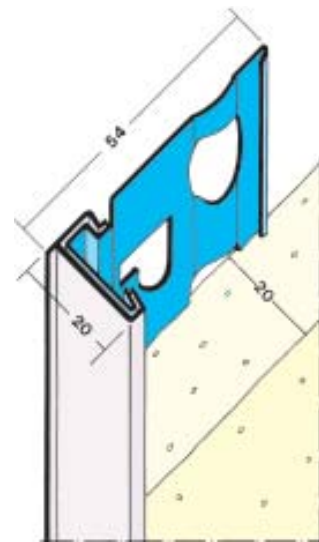

1222

Pofilli Nro	Pituus cm	Pakkaus kpl	Rappaus mm	Kulman suoja	Materiaali
1222	250, 300	25	20	10	Sinkitty ②
1223	250, 300	25	14	10	Sinkitty ②
1224	250, 300	25	10	10	Sinkitty ②
2231	250, 300	25	14		Rst
2232	250, 300	25	16,5		Rst
2233	250, 300	25	20		Rst
② Kova-PVC 10 = valkoinen