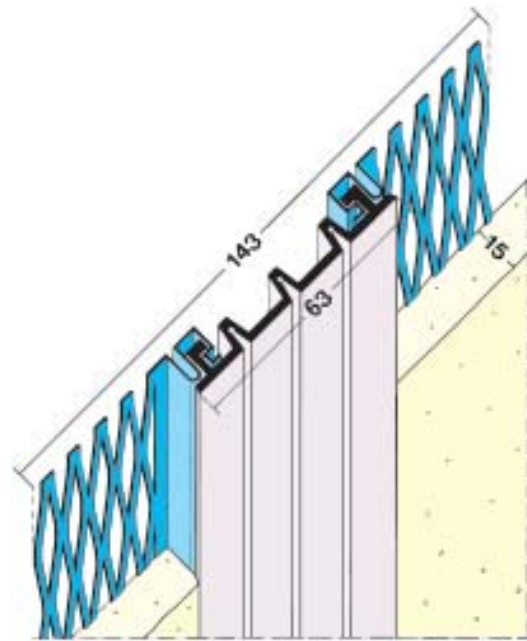

3205

Pofiili Nro	Pofiili Nro	Pituus cm	Pakkaus kpl	Rappaus mm	Sauma mm	Materiaali
ulkokulma	sisäkulma					
3200	3212	300	5	10	25	Rst ④, 10/11/25
3201	3213	300	5	10	50	Rst ④, 10/11/25
3204	3216	300	5	15	25	Rst ④, 10/11/25
3205	3217	300	5	15	50	Rst ④, 10/11/25
3208	3220	300	5	20	25	Rst ④, 10/11/25
3209	3221	300	5	20	50	Rst ④, 10/11/25

④ Elastinen keskiosa, Nro 10 = valkoinen, 11 = beige, 25 = tummanharmaa