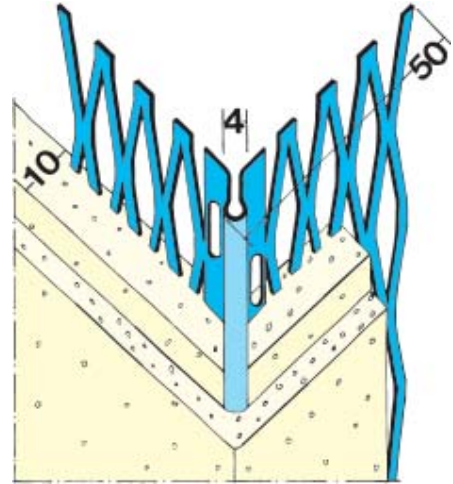

1023 / 9102

1020

1013 / 1016

1041

1014 / 1019

Pofiili Nro	Pituus cm	Pakkaus kpl	Rappaus mm	Kulman suoja	Materiaali
1013	200, 225, 250, 275, 300	15	14	10	Sinkitty ②
1014	200, 225, 250, 275, 300	15	20	10	Sinkitty ②
1016	250, 300	15	14	10	Sinkitty ①②
1019	300	15	20	10	Sinkitty ①②
1020	250, 300	15	10	10	Sinkitty ②
1023	250, 300	15	8	10	Sinkitty ②
1041	250	15	12	10	Sinkitty ②
9102	250	15	8	10	Alumiini ②

① Polyestersuoja (Duplex) Väri 10 = valkoinen, ② Kova-PVC 10 = valkoinen

1086

1028

1062

1082

Pofili Nro	Pituus cm	Pakkaus kpl	Rappaus mm	Kulman suoja	Materiaali
1028	250, 300	15	15	10	Sinkitty ②
1061	250, 300	15	10	10	Sinkitty ②
1062	250, 300	15	20	10	Sinkitty ②
1080	250, 300	15	15	10	Sinkitty ②
1082	250, 300	15	15	10	Sinkitty ②
1086	250, 300	15	12	10	Sinkitty ②
2251	300	15	9		Rst

② Kova-PVC 10 = valkoinen

1044

1085

1012

1043

Pofiili Nro	Pituus cm	Pakkaus kpl	Rappaus mm	Kulman suoja	Materiaali
1012	200, 225, 250, 275, 300	15	12		Sinkitty
1043	250, 275, 300	15	15		Sinkitty
1044	250, 300	15	10		Sinkitty
1085	250, 300	15	10		Sinkitty

8230

8233

8236

Pofii Nro	Pituus cm	Pakkaus kpl	Rappaus mm	Kulman suoja	Materiaali
8230	200, 225, 250, 275, 300	15	12	10	Sinkitty ②⑬
8233	250, 275, 300	15	15	10	Sinkitty ②⑬
8236	250, 300	15	10	10	Sinkitty ②⑬
② Kova-PVC 10 = valkoinen, ⑬ Polyesterpulveripinnoite 10= valkoinen					