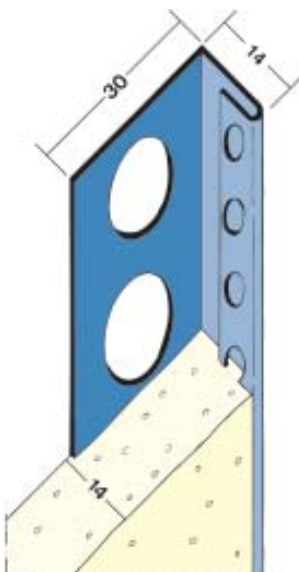

2231

Pofilli Nro	Pituus cm	Pakkaus kpl	Rappaus mm	Kulman suoja	Materiaali
1222	250, 300	25	20	10	Sinkitty ②
1223	250, 300	25	14	10	Sinkitty ②
1224	250, 300	25	10	10	Sinkitty ②
2231	250, 300	25	14		Rst
2232	250, 300	25	16,5		Rst
2233	250, 300	25	20		Rst
② Kova-PVC 10 = valkoinen