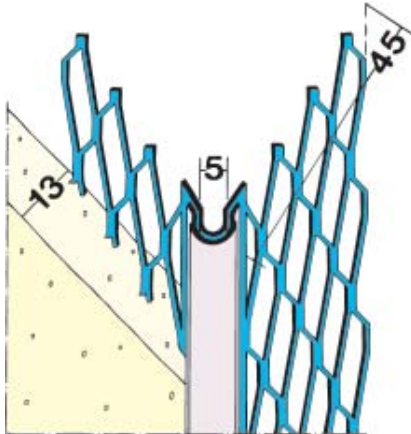

8230

Pofii Nro	Pituus cm	Pakkaus kpl	Rappaus mm	Kulman suoja	Materiaali
8230	200, 225, 250, 275, 300	15	12	10	Sinkitty ②⑬
8233	250, 275, 300	15	15	10	Sinkitty ②⑬
8236	250, 300	15	10	10	Sinkitty ②⑬
② Kova-PVC 10 = valkoinen, ⑬ Polyesterpulveripinnoite 10= valkoinen