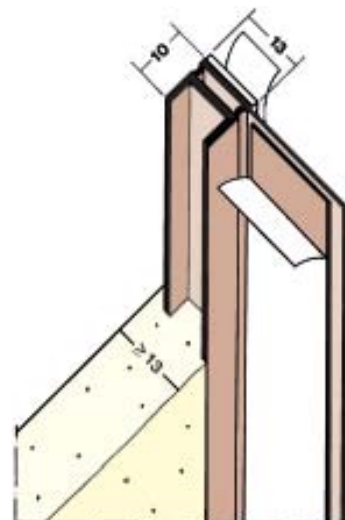

3726

3719

3723

3724

3720

3727

Pofiili Nro	Pituus cm	Pakkaus kpl	Rappaus mm	Väri Nro	Materiaali
3719	150, 260	50	14	10	Kova-PVC
3720	120	50	-		Kova-PVC
3723	150, 260	40	14	10	Kova-PVC
3724	260	50	-	10	Kova-PVC
3726	150, 260	50	9	10	Kova-PVC ®
3727	150, 260	40	13	10	Kova-PVC ®
Kova-PVC 10 = valkoinen ® Irroitettavalla teippilistalla					