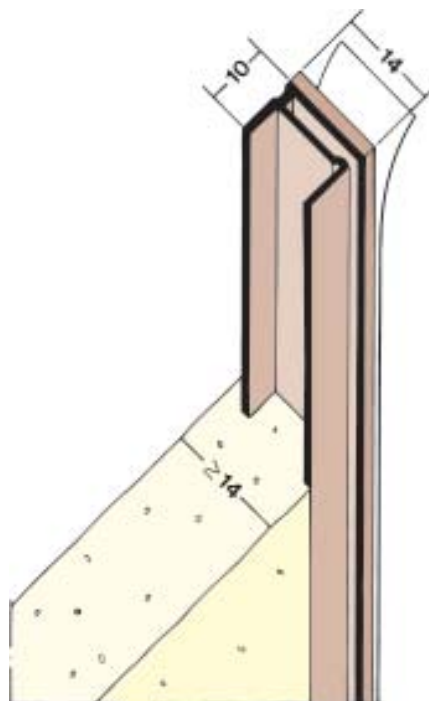

3719

Pofiili Nro	Pituus cm	Pakkaus kpl	Rappaus mm	Väri Nro	Materiaali
3719	150, 260	50	14	10	Kova-PVC
3720	120	50	-		Kova-PVC
3723	150, 260	40	14	10	Kova-PVC
3724	260	50	-	10	Kova-PVC
3726	150, 260	50	9	10	Kova-PVC ®
3727	150, 260	40	13	10	Kova-PVC ®
Kova-PVC 10 = valkoinen ® Irroitettavalla teippilistalla