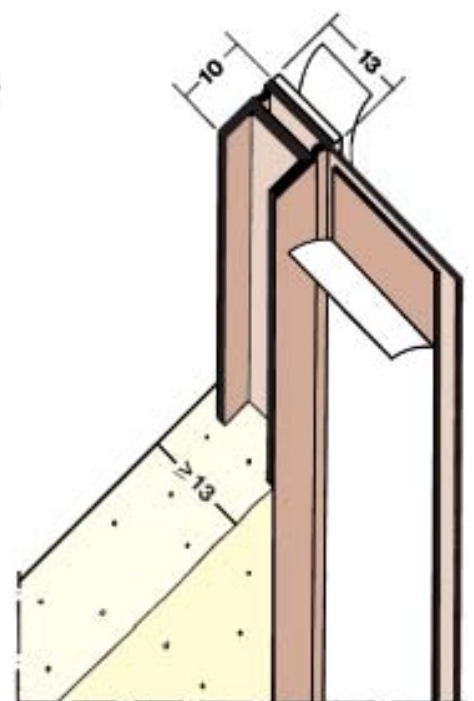

3723

Pofiili Nro	Pituus cm	Pakkaus kpl	Rappaus mm	Väri Nro	Materiaali
3719	150, 260	50	14	10	Kova-PVC
3720	120	50	-		Kova-PVC
3723	150, 260	40	14	10	Kova-PVC
3724	260	50	-	10	Kova-PVC
3726	150, 260	50	9	10	Kova-PVC ®
3727	150, 260	40	13	10	Kova-PVC ®
Kova-PVC 10 = valkoinen ® Irroitettavalla teippilistalla