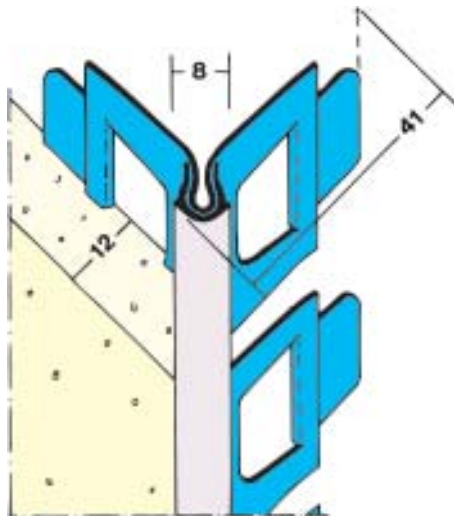

1023 / 9102

1020

1013 / 1016

1041

1014 / 1019

Pofiili Nro	Pituus cm	Pakkaus kpl	Rappaus mm	Kulman suoja	Materiaali
1013	200, 225, 250, 275, 300	15	14	10	Sinkitty ②
1014	200, 225, 250, 275, 300	15	20	10	Sinkitty ②
1016	250, 300	15	14	10	Sinkitty ①②
1019	300	15	20	10	Sinkitty ①②
1020	250, 300	15	10	10	Sinkitty ②
1023	250, 300	15	8	10	Sinkitty ②
1041	250	15	12	10	Sinkitty ②
9102	250	15	8	10	Alumiini ②

① Polyestersuoja (Duplex) Väri 10 = valkoinen, ② Kova-PVC 10 = valkoinen

1086

1028

1062

1082

Pofili Nro	Pituus cm	Pakkaus kpl	Rappaus mm	Kulman suoja	Materiaali
1028	250, 300	15	15	10	Sinkitty ②
1061	250, 300	15	10	10	Sinkitty ②
1062	250, 300	15	20	10	Sinkitty ②
1080	250, 300	15	15	10	Sinkitty ②
1082	250, 300	15	15	10	Sinkitty ②
1086	250, 300	15	12	10	Sinkitty ②
2251	300	15	9		Rst

② Kova-PVC 10 = valkoinen

1044

1085

1012

1043

Pofiili Nro	Pituus cm	Pakkaus kpl	Rappaus mm	Kulman suoja	Materiaali
1012	200, 225, 250, 275, 300	15	12		Sinkitty
1043	250, 275, 300	15	15		Sinkitty
1044	250, 300	15	10		Sinkitty
1085	250, 300	15	10		Sinkitty