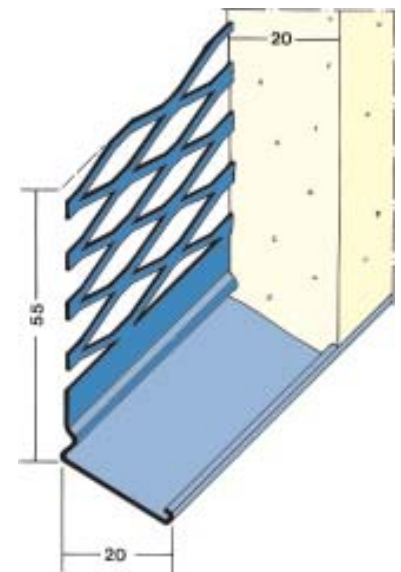

1227

2225

1225

2229

1229

7373

Pofili Nro	Pituus cm	Pakkaus kpl	Rappaus mm	Kulman suoja	Materiaali
1225	250, 300	25	14	10	Sinkitty ②
1227	250, 300	25	10	10	Sinkitty ②
1229	250, 300	25	20	10	Sinkitty ②
2225	300	25	12		Rst
2229	300	25	15		Rst
7373	300	50	20		Rst
② Kova-PVC 10 = valkoinen					