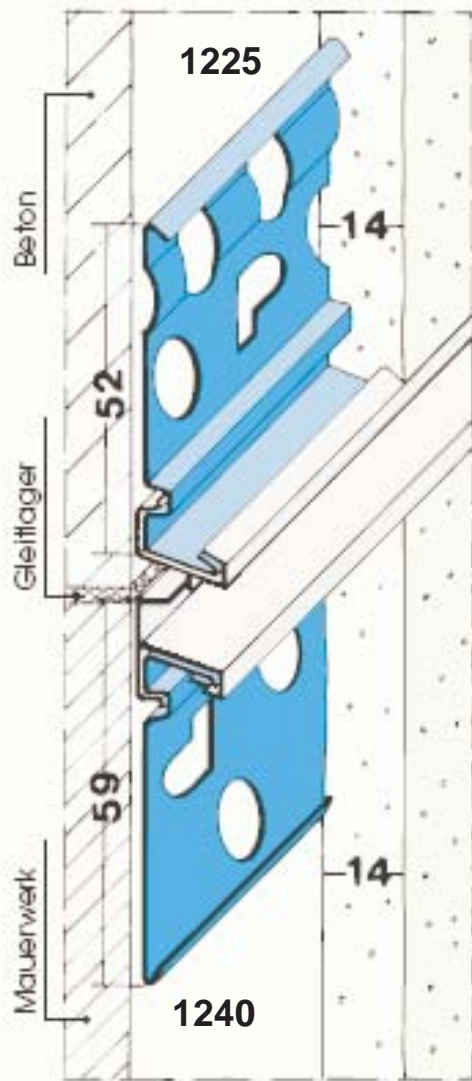

1023 / 9102

1020

1013 / 1016

1041

1014 / 1019

Pofiili Nro	Pituus cm	Pakkaus kpl	Rappaus mm	Kulman suoja	Materiaali
1013	200, 225, 250, 275, 300	15	14	10	Sinkitty ②
1014	200, 225, 250, 275, 300	15	20	10	Sinkitty ②
1016	250, 300	15	14	10	Sinkitty ①②
1019	300	15	20	10	Sinkitty ①②
1020	250, 300	15	10	10	Sinkitty ②
1023	250, 300	15	8	10	Sinkitty ②
1041	250	15	12	10	Sinkitty ②
9102	250	15	8	10	Alumiini ②

④ Elastinen keskiosa, Nro 10 = valkoinen, 11 = beige, 25 = tummanharmaa

7523 / 7526
7571 / 7573 / 7576
7546

7503 / 7506
7541 / 7543 /

7583 / 7586
7591 / 7593 / 7596

Pofilli Nro	Pituus cm	Pakkaus kpl	Rappaus mm "A"	Sauma mm	Materiaali
7503	300	10	14	6	Sinkitty ® 10
7506	300	10	18	6	Sinkitty ® 10
7523	300	10	14	12	Sinkitty ® 10
7526	300	10	18	12	Sinkitty ® 10
7541	300	10	10	6	Rst ® 10
7543	300	10	14	6	Rst ® 10
7546	300	10	18	6	Rst ® 10
7571	300	10	10	12	Rst ® 10
7573	300	10	14	12	Rst ® 10
7576	300	10	18	12	Rst ® 10
7583	300	10	14	6	Sinkitty ® 10
7586	300	10	18	6	Sinkitty ® 10
7591	300	10	10	6	Rst ® 10
7593	300	10	14	6	Rst ® 10
7596	300	10	18	6	Rst ® 10

® Kova-PVC, elastisella PVC-saumalla, 10 = valkoinen

Pofiili Nro	Pituus cm	Pakkaus kpl	Rappaus mm	Kulman suoja	Materiaali
1225	300	25	14	10	Sinkitty ②
1226	300	25	20	10	Sinkitty ②
1229	300	25	20	10	Sinkitty ②
1240	300	25	14	10	Sinkitty ②
② Kova-PVC 10 = valkoinen					

3726

3719

3723

3724

3720

3727

Pofiili Nro	Pituus cm	Pakkaus kpl	Rappaus mm	Väri Nro	Materiaali
3719	150, 260	50	14	10	Kova-PVC
3720	120	50	-		Kova-PVC
3723	150, 260	40	14	10	Kova-PVC
3724	260	50	-	10	Kova-PVC
3726	150, 260	50	9	10	Kova-PVC ®
3727	150, 260	40	13	10	Kova-PVC ®
Kova-PVC 10 = valkoinen ® Irroitettavalla teippilistalla					