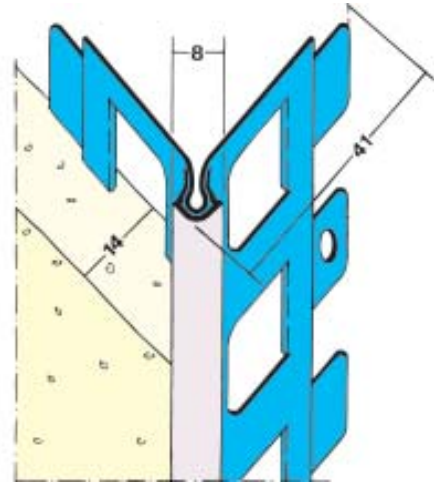

1023 / 9102

1020

1013 / 1016

1041

1014 / 1019

Pofiili Nro	Pituus cm	Pakkaus kpl	Rappaus mm	Kulman suoja	Materiaali
1013	200, 225, 250, 275, 300	15	14	10	Sinkitty ②
1014	200, 225, 250, 275, 300	15	20	10	Sinkitty ②
1016	250, 300	15	14	10	Sinkitty ①②
1019	300	15	20	10	Sinkitty ①②
1020	250, 300	15	10	10	Sinkitty ②
1023	250, 300	15	8	10	Sinkitty ②
1041	250	15	12	10	Sinkitty ②
9102	250	15	8	10	Alumiini ②

① Polyestersuoja (Duplex) Väri 10 = valkoinen, ② Kova-PVC 10 = valkoinen

1086

1028

1062

1082

Pofili Nro	Pituus cm	Pakkaus kpl	Rappaus mm	Kulman suoja	Materiaali
1028	250, 300	15	15	10	Sinkitty ②
1061	250, 300	15	10	10	Sinkitty ②
1062	250, 300	15	20	10	Sinkitty ②
1080	250, 300	15	15	10	Sinkitty ②
1082	250, 300	15	15	10	Sinkitty ②
1086	250, 300	15	12	10	Sinkitty ②
2251	300	15	9		Rst

② Kova-PVC 10 = valkoinen

1044

1085

1012

1043

Pofiili Nro	Pituus cm	Pakkaus kpl	Rappaus mm	Kulman suoja	Materiaali
1012	200, 225, 250, 275, 300	15	12		Sinkitty
1043	250, 275, 300	15	15		Sinkitty
1044	250, 300	15	10		Sinkitty
1085	250, 300	15	10		Sinkitty