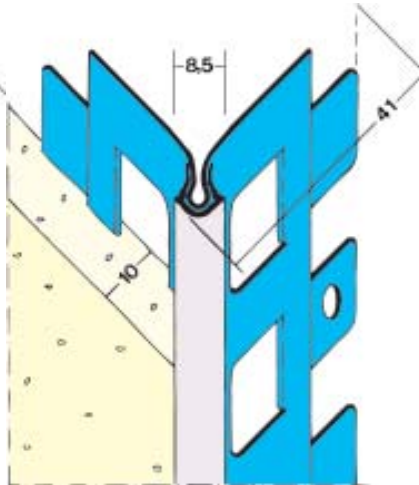

1023 / 9102

1020

1013 / 1016

1041

1014 / 1019

Pofiili Nro	Pituus cm	Pakkaus kpl	Rappaus mm	Kulman suoja	Materiaali
1013	200, 225, 250, 275, 300	15	14	10	Sinkitty ②
1014	200, 225, 250, 275, 300	15	20	10	Sinkitty ②
1016	250, 300	15	14	10	Sinkitty ①②
1019	300	15	20	10	Sinkitty ①②
1020	250, 300	15	10	10	Sinkitty ②
1023	250, 300	15	8	10	Sinkitty ②
1041	250	15	12	10	Sinkitty ②
9102	250	15	8	10	Alumiini ②

① Polyestersuoja (Duplex) Väri 10 = valkoinen, ② Kova-PVC 10 = valkoinen

1086

1028

1062

1082

Pofili Nro	Pituus cm	Pakkaus kpl	Rappaus mm	Kulman suoja	Materiaali
1028	250, 300	15	15	10	Sinkitty ②
1061	250, 300	15	10	10	Sinkitty ②
1062	250, 300	15	20	10	Sinkitty ②
1080	250, 300	15	15	10	Sinkitty ②
1082	250, 300	15	15	10	Sinkitty ②
1086	250, 300	15	12	10	Sinkitty ②
2251	300	15	9		Rst

② Kova-PVC 10 = valkoinen

1044

1085

1012

1043

Pofiili Nro	Pituus cm	Pakkaus kpl	Rappaus mm	Kulman suoja	Materiaali
1012	200, 225, 250, 275, 300	15	12		Sinkitty
1043	250, 275, 300	15	15		Sinkitty
1044	250, 300	15	10		Sinkitty
1085	250, 300	15	10		Sinkitty