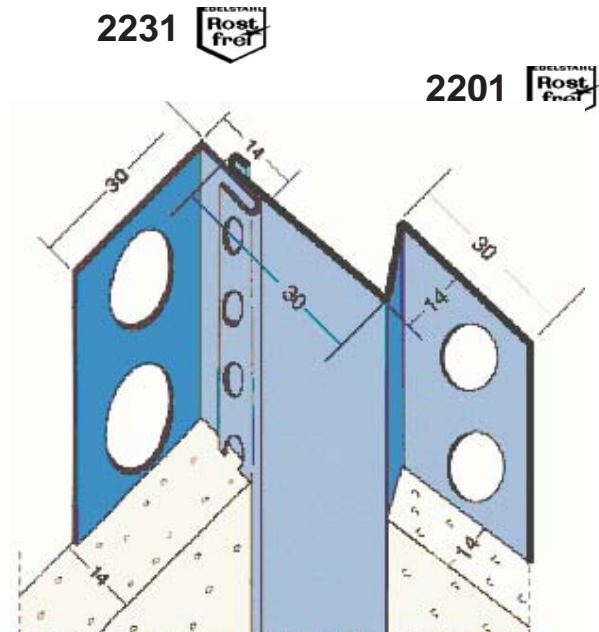

1227

2225

1225

2229

1229

7373

Pofili Nro	Pituus cm	Pakkaus kpl	Rappaus mm	Kulman suoja	Materiaali
1225	250, 300	25	14	10	Sinkitty ②
1227	250, 300	25	10	10	Sinkitty ②
1229	250, 300	25	20	10	Sinkitty ②
2225	300	25	12		Rst
2229	300	25	15		Rst
7373	300	50	20		Rst
② Kova-PVC 10 = valkoinen					