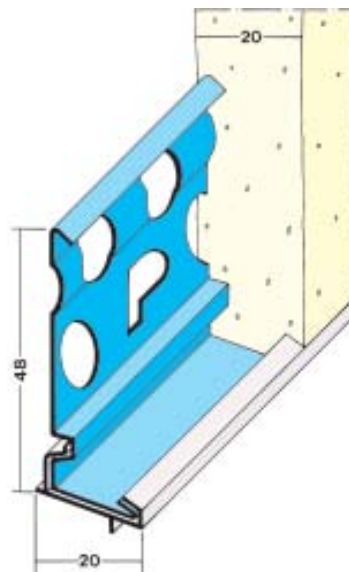

1227

2225

1225

2229

1229

7373

Pofili Nro	Pituus cm	Pakkaus kpl	Rappaus mm	Kulman suoja	Materiaali
1225	250, 300	25	14	10	Sinkitty ②
1227	250, 300	25	10	10	Sinkitty ②
1229	250, 300	25	20	10	Sinkitty ②
2225	300	25	12		Rst
2229	300	25	15		Rst
7373	300	50	20		Rst
② Kova-PVC 10 = valkoinen					