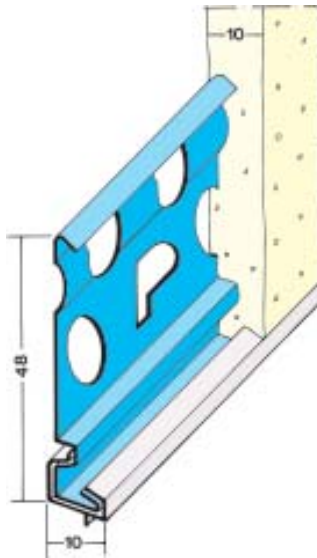

1227

Pofili Nro	Pituus cm	Pakkaus kpl	Rappaus mm	Kulman suoja	Materiaali
1225	250, 300	25	14	10	Sinkitty ②
1227	250, 300	25	10	10	Sinkitty ②
1229	250, 300	25	20	10	Sinkitty ②
2225	300	25	12		Rst
2229	300	25	15		Rst
7373	300	50	20		Rst
② Kova-PVC 10 = valkoinen