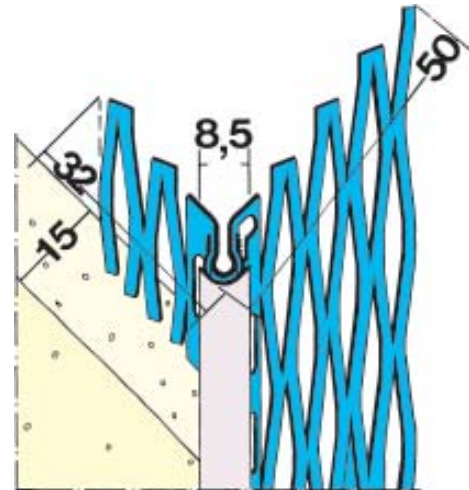

7476 

2213 

7483 

Pofiili Nro	Pituus cm	Pakkaus kpl	Rappaus mm	Kulman suoja	Materiaali
2213	250, 300	15	18		rst
7476	300	50	10		rst
7483	300	25	20		rst

1039

1049

8227

Pofiili Nro	Pituus cm	Pakkaus kpl	Rappaus mm	Kulman suoja	Materiaali
1039	225, 260	15	15		Sinkitty
1049	225, 260	15	15		Sinkitty ②
8227	300	10	20		Sinkitty ②①
② Kova-PVC 10 = valkoinen, ① Polyesterpulveripinnoite 10= valkoinen					