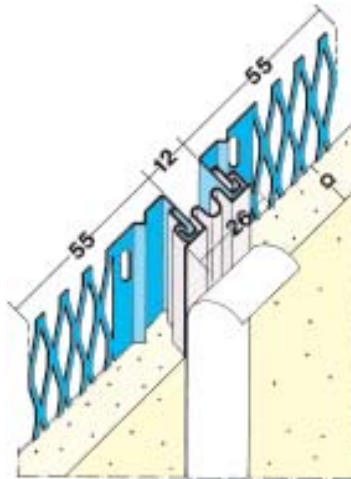

④ Elastinen keskiosa, Nro 10 = valkoinen, 11 = beige

3204

3205

3220

3213

Pofiili Nro	Pofiili Nro	Pituus cm	Pakkaus kpl	Rappaus mm	Sauma mm	Materiaali
ulkokulma	sisäkulma					
3200	3212	300	5	10	25	Rst ④, 10/11/25
3201	3213	300	5	10	50	Rst ④, 10/11/25
3204	3216	300	5	15	25	Rst ④, 10/11/25
3205	3217	300	5	15	50	Rst ④, 10/11/25
3208	3220	300	5	20	25	Rst ④, 10/11/25
3209	3221	300	5	20	50	Rst ④, 10/11/25

④ Elastinen keskiosa, Nro 10 = valkoinen, 11 = beige, 25 = tummanharmaa

7523 / 7526
7571 / 7573 / 7576
7546

7503 / 7506
7541 / 7543 /

7583 / 7586
7591 / 7593 / 7596

Pofilli Nro	Pituus cm	Pakkaus kpl	Rappaus mm "A"	Sauma mm	Materiaali
7503	300	10	14	6	Sinkitty ® 10
7506	300	10	18	6	Sinkitty ® 10
7523	300	10	14	12	Sinkitty ® 10
7526	300	10	18	12	Sinkitty ® 10
7541	300	10	10	6	Rst ® 10
7543	300	10	14	6	Rst ® 10
7546	300	10	18	6	Rst ® 10
7571	300	10	10	12	Rst ® 10
7573	300	10	14	12	Rst ® 10
7576	300	10	18	12	Rst ® 10
7583	300	10	14	6	Sinkitty ® 10
7586	300	10	18	6	Sinkitty ® 10
7591	300	10	10	6	Rst ® 10
7593	300	10	14	6	Rst ® 10
7596	300	10	18	6	Rst ® 10