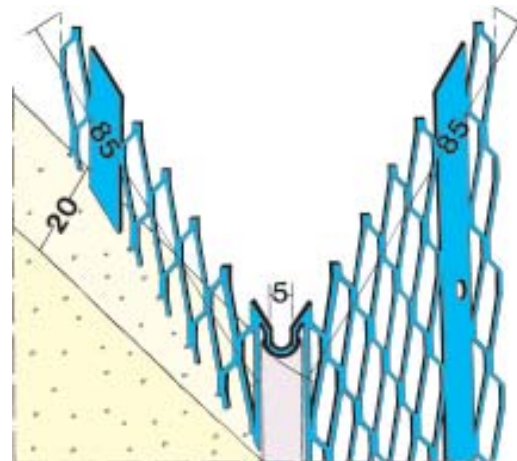

8236

Pofii Nro	Pituus cm	Pakkaus kpl	Rappaus mm	Kulman suoja	Materiaali
8230	200, 225, 250, 275, 300	15	12	10	Sinkitty ②⑬
8233	250, 275, 300	15	15	10	Sinkitty ②⑬
8236	250, 300	15	10	10	Sinkitty ②⑬
② Kova-PVC 10 = valkoinen, ⑬ Polyesterpulveripinnoite 10= valkoinen