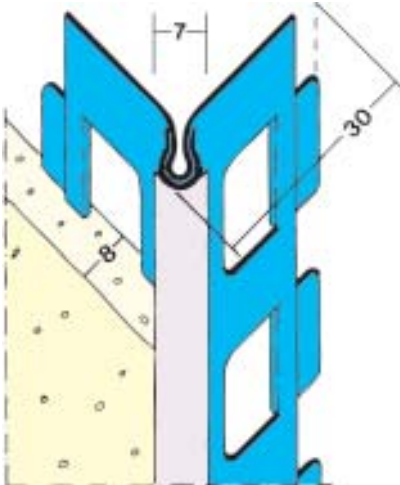

1023 / 9102

1020

1013 / 1016

1041

1014 / 1019

Pofiili Nro	Pituus cm	Pakkaus kpl	Rappaus mm	Kulman suoja	Materiaali
1013	200, 225, 250, 275, 300	15	14	10	Sinkitty ②
1014	200, 225, 250, 275, 300	15	20	10	Sinkitty ②
1016	250, 300	15	14	10	Sinkitty ①②
1019	300	15	20	10	Sinkitty ①②
1020	250, 300	15	10	10	Sinkitty ②
1023	250, 300	15	8	10	Sinkitty ②
1041	250	15	12	10	Sinkitty ②
9102	250	15	8	10	Alumiini ②

① Polyestersuoja (Duplex) Väri 10 = valkoinen, ② Kova-PVC 10 = valkoinen

1086

1028

1062

1082

Pofili Nro	Pituus cm	Pakkaus kpl	Rappaus mm	Kulman suoja	Materiaali
1028	250, 300	15	15	10	Sinkitty ②
1061	250, 300	15	10	10	Sinkitty ②
1062	250, 300	15	20	10	Sinkitty ②
1080	250, 300	15	15	10	Sinkitty ②
1082	250, 300	15	15	10	Sinkitty ②
1086	250, 300	15	12	10	Sinkitty ②
2251	300	15	9		Rst

② Kova-PVC 10 = valkoinen

1044

1085

1012

1043

Pofiili Nro	Pituus cm	Pakkaus kpl	Rappaus mm	Kulman suoja	Materiaali
1012	200, 225, 250, 275, 300	15	12		Sinkitty
1043	250, 275, 300	15	15		Sinkitty
1044	250, 300	15	10		Sinkitty
1085	250, 300	15	10		Sinkitty