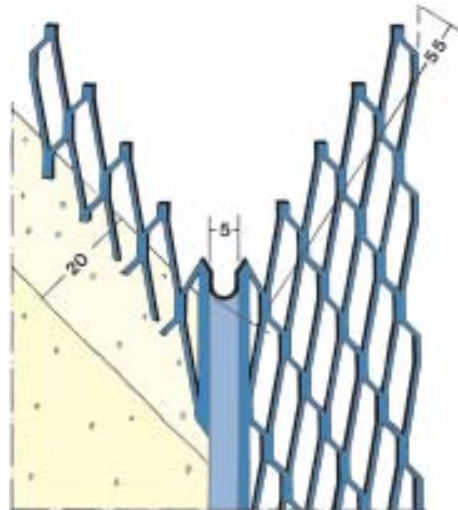

7483

Pofiili Nro	Pituus cm	Pakkaus kpl	Rappaus mm	Kulman suoja	Materiaali
2213	250, 300	15	18		rst
7476	300	50	10		rst
7483	300	25	20		rst