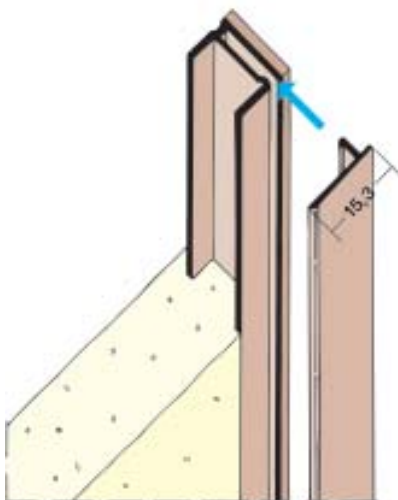

3726

3719

3723

3724

3720

3727

Pofiili Nro	Pituus cm	Pakkaus kpl	Rappaus mm	Väri Nro	Materiaali
3719	150, 260	50	14	10	Kova-PVC
3720	120	50	-		Kova-PVC
3723	150, 260	40	14	10	Kova-PVC
3724	260	50	-	10	Kova-PVC
3726	150, 260	50	9	10	Kova-PVC ®
3727	150, 260	40	13	10	Kova-PVC ®
Kova-PVC 10 = valkoinen ® Irroitettavalla teippilistalla					

1242

9293

9294

9295

Pofiili Nro	Pituus cm	Pakkaus kpl	Rappaus mm	Väri Nro	Materiaali
1241	250	20	13		Sinkitty
1242	250	20	23		Sinkitty
9293	250	20	17		Sinkitty
9294	250	20	18,5		Alumiini ③
9295	250	20	20		Alumiini ③
③ Suojamaalattu					