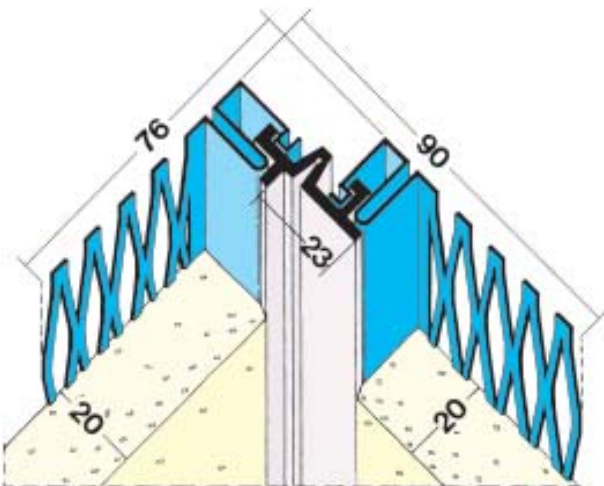

3220

Pofiili Nro	Pofiili Nro	Pituus cm	Pakkaus kpl	Rappaus mm	Sauma mm	Materiaali
ulkokulma	sisäkulma					
3200	3212	300	5	10	25	Rst ④, 10/11/25
3201	3213	300	5	10	50	Rst ④, 10/11/25
3204	3216	300	5	15	25	Rst ④, 10/11/25
3205	3217	300	5	15	50	Rst ④, 10/11/25
3208	3220	300	5	20	25	Rst ④, 10/11/25
3209	3221	300	5	20	50	Rst ④, 10/11/25

④ Elastinen keskiosa, Nro 10 = valkoinen, 11 = beige, 25 = tummanharmaa