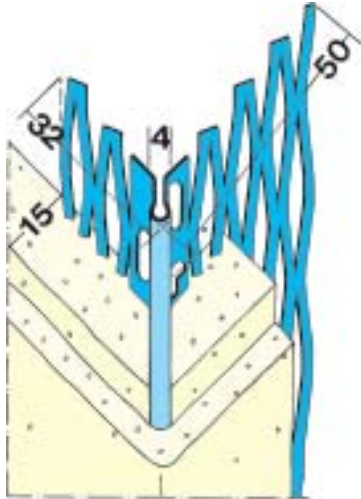

7476 

2213 

7483 

Pofiili Nro	Pituus cm	Pakkaus kpl	Rappaus mm	Kulman suoja	Materiaali
2213	250, 300	15	18		rst
7476	300	50	10		rst
7483	300	25	20		rst

1039

1049

8227

Pofiili Nro	Pituus cm	Pakkaus kpl	Rappaus mm	Kulman suoja	Materiaali
1039	225, 260	15	15		Sinkitty
1049	225, 260	15	15		Sinkitty ②
8227	300	10	20		Sinkitty ②①
② Kova-PVC 10 = valkoinen, ① Polyesterpulveripinnoite 10= valkoinen					