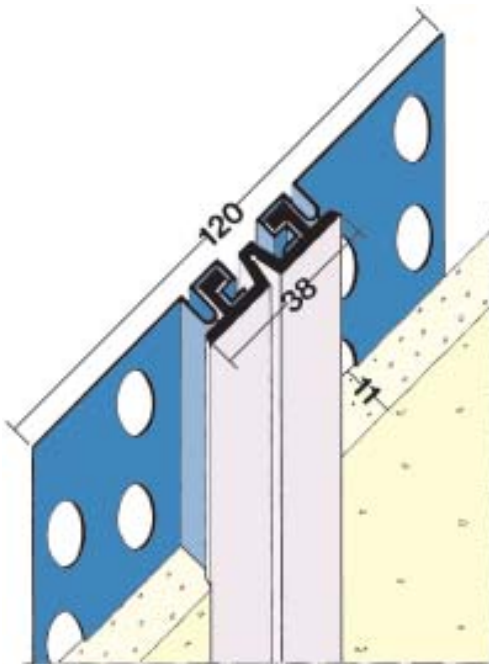

2300

Pofiili Nro	Pituus cm	Pakkaus kpl	Rappaus mm	Sauma mm	Materiaali
2300	300	5	11	25	Rst ④, Nro 10
2301	300	5	11	50	Rst ④, Nro 11
2312	300	5	11	25	Rst ④, Nro 10
2313	300	5	11	50	Rst ④, Nro 11

④ Elastinen keskiosa, Nro 10 = valkoinen, 11 = beige