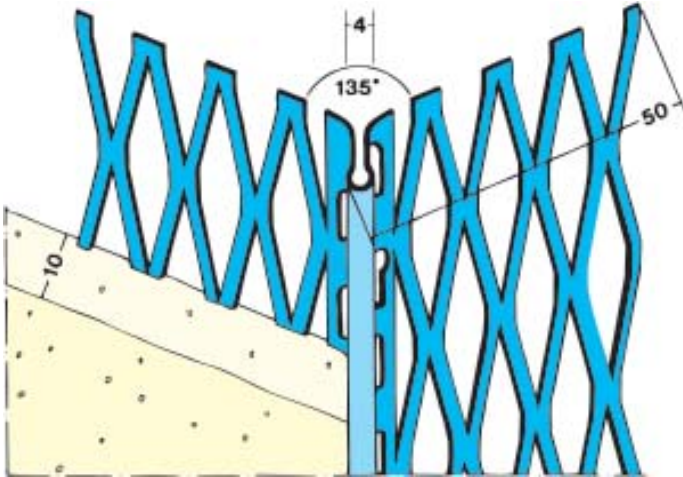

1023 / 9102

1020

1013 / 1016

1041

1014 / 1019

Pofiili Nro	Pituus cm	Pakkaus kpl	Rappaus mm	Kulman suoja	Materiaali
1013	200, 225, 250, 275, 300	15	14	10	Sinkitty ②
1014	200, 225, 250, 275, 300	15	20	10	Sinkitty ②
1016	250, 300	15	14	10	Sinkitty ①②
1019	300	15	20	10	Sinkitty ①②
1020	250, 300	15	10	10	Sinkitty ②
1023	250, 300	15	8	10	Sinkitty ②
1041	250	15	12	10	Sinkitty ②
9102	250	15	8	10	Alumiini ②

① Polyestersuoja (Duplex) Väri 10 = valkoinen, ② Kova-PVC 10 = valkoinen

1086

1028

1062

1082

Pofili Nro	Pituus cm	Pakkaus kpl	Rappaus mm	Kulman suoja	Materiaali
1028	250, 300	15	15	10	Sinkitty ②
1061	250, 300	15	10	10	Sinkitty ②
1062	250, 300	15	20	10	Sinkitty ②
1080	250, 300	15	15	10	Sinkitty ②
1082	250, 300	15	15	10	Sinkitty ②
1086	250, 300	15	12	10	Sinkitty ②
2251	300	15	9		Rst

② Kova-PVC 10 = valkoinen

1044

1085

1012

1043

Pofiili Nro	Pituus cm	Pakkaus kpl	Rappaus mm	Kulman suoja	Materiaali
1012	200, 225, 250, 275, 300	15	12		Sinkitty
1043	250, 275, 300	15	15		Sinkitty
1044	250, 300	15	10		Sinkitty
1085	250, 300	15	10		Sinkitty