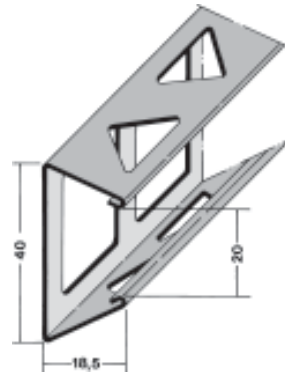

3726

3719

3723

3724

3720

3727

Pofiili Nro	Pituus cm	Pakkaus kpl	Rappaus mm	Väri Nro	Materiaali
3719	150, 260	50	14	10	Kova-PVC
3720	120	50	-		Kova-PVC
3723	150, 260	40	14	10	Kova-PVC
3724	260	50	-	10	Kova-PVC
3726	150, 260	50	9	10	Kova-PVC ®
3727	150, 260	40	13	10	Kova-PVC ®
Kova-PVC 10 = valkoinen ® Irroitettavalla teippilistalla					

1242

9293

9294

9295

Pofiili Nro	Pituus cm	Pakkaus kpl	Rappaus mm	Väri Nro	Materiaali
1241	250	20	13		Sinkitty
1242	250	20	23		Sinkitty
9293	250	20	17		Sinkitty
9294	250	20	18,5		Alumiini ③
9295	250	20	20		Alumiini ③
③ Suojamaalattu					