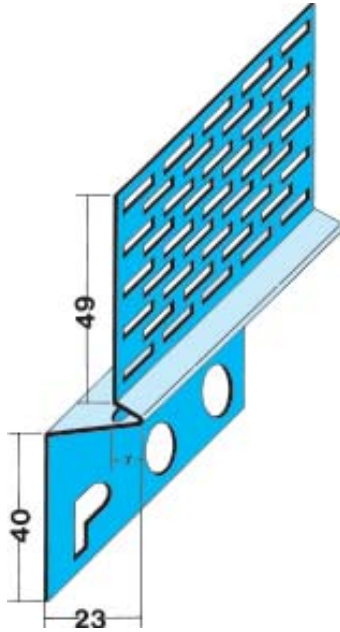

3726

3719

3723

3724

3720

3727

Pofiili Nro	Pituus cm	Pakkaus kpl	Rappaus mm	Väri Nro	Materiaali
3719	150, 260	50	14	10	Kova-PVC
3720	120	50	-		Kova-PVC
3723	150, 260	40	14	10	Kova-PVC
3724	260	50	-	10	Kova-PVC
3726	150, 260	50	9	10	Kova-PVC ®
3727	150, 260	40	13	10	Kova-PVC ®
Kova-PVC 10 = valkoinen ® Irroitettavalla teippilistalla					

1242

9293

9294

9295

Pofiili Nro	Pituus cm	Pakkaus kpl	Rappaus mm	Väri Nro	Materiaali
1241	250	20	13		Sinkitty
1242	250	20	23		Sinkitty
9293	250	20	17		Sinkitty
9294	250	20	18,5		Alumiini ③
9295	250	20	20		Alumiini ③
③ Suojamaalattu					