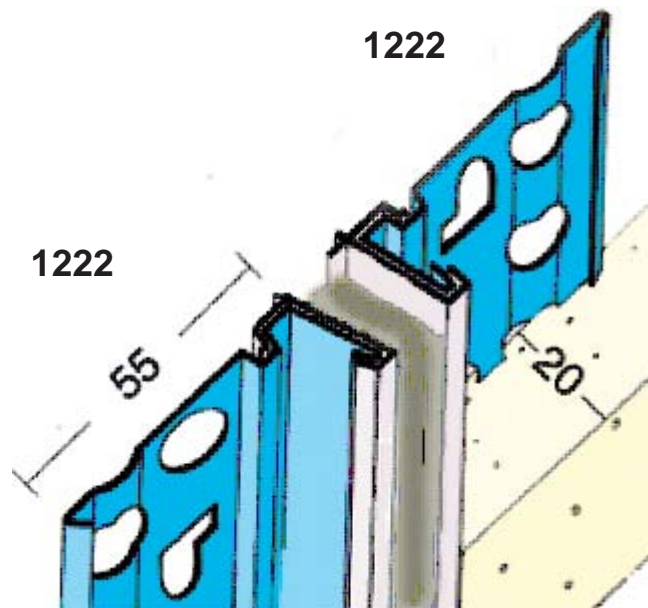

1227

2225

1225

2229

1229

7373

Pofili Nro	Pituus cm	Pakkaus kpl	Rappaus mm	Kulman suoja	Materiaali
1225	250, 300	25	14	10	Sinkitty ②
1227	250, 300	25	10	10	Sinkitty ②
1229	250, 300	25	20	10	Sinkitty ②
2225	300	25	12		Rst
2229	300	25	15		Rst
7373	300	50	20		Rst
② Kova-PVC 10 = valkoinen					