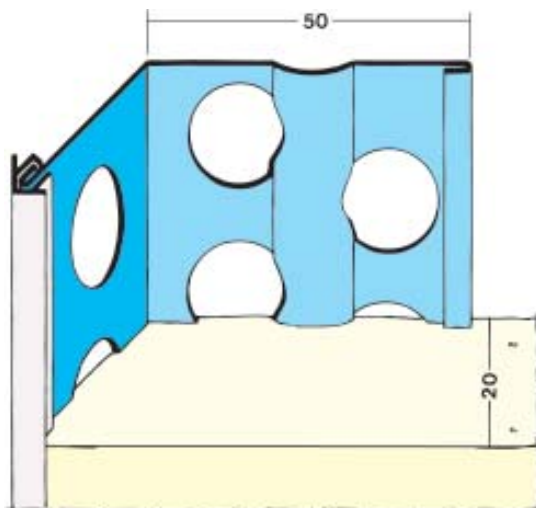

① Polyestersuoja (Duplex) Väri 10 = valkoinen, ② Kova-PVC 10 = valkoinen

1086

1028

1062

1082

Pofili Nro	Pituus cm	Pakkaus kpl	Rappaus mm	Kulman suoja	Materiaali
1028	250, 300	15	15	10	Sinkitty ②
1061	250, 300	15	10	10	Sinkitty ②
1062	250, 300	15	20	10	Sinkitty ②
1080	250, 300	15	15	10	Sinkitty ②
1082	250, 300	15	15	10	Sinkitty ②
1086	250, 300	15	12	10	Sinkitty ②
2251	300	15	9		Rst