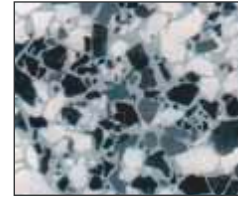

Hiutalesekset

Classic-Line

Farbchips-Nr. 6
kieselgrau
(ca. RAL 7032)
Art.-Nr. 4520-05006

Farbchips-Nr. 15
beige
(ca. RAL 1001)
Art.-Nr. 4520-05015

Farbchips-Nr. 101
grau - blau
Art.-Nr. 4520-05101

Farbchips-Nr. 103
braun - grau
Art.-Nr. 4520-05103

Farbchips-Nr. 104
beige - braun
Art.-Nr. 4520-05104

Farbchips-Nr. 116
grau - melange
(fein)
Art.-Nr. 4520-05116

Farbchips-Nr. 121
beige - melange
(fein)
Art.-Nr. 4520-05343

Marmori- Effekti

Farbchips-Nr. 655
grün
Art.-Nr. 4520-05655

Farbchips-Nr. 354
beige-rot
Art.-Nr. 4520-05354

Hiutaleseokset

Terrazzo - Effekti

Farbchips-Nr. 745
silbergrau

Art.-Nr. 4520-05745

Farbchips-Nr. 746
kieselgrau

Art.-Nr. 4520-05746

Farbchips-Nr. 853
ockerbraun

Art.-Nr. 4520-05853

Farbchips-Nr. 958
granit

Art.-Nr. 4520-05958

Farbchips-Nr. 343
korallenrot

Art.-Nr. 4520-05343

Farbchips-Nr. 357
pastell

Art.-Nr. 4520-05357

Farbchips-Nr. 541
brilliant-blau