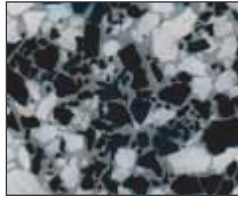

Hiutalesekset

Classic-Line

Farbchips-Nr. 6
kieselgrau
(ca. RAL 7032)
Art.-Nr. 4520-05006

Farbchips-Nr. 15
beige
(ca. RAL 1001)
Art.-Nr. 4520-05015

Farbchips-Nr. 101
grau - blau
Art.-Nr. 4520-05101

Farbchips-Nr. 103
braun - grau
Art.-Nr. 4520-05103

Farbchips-Nr. 104
beige - braun
Art.-Nr. 4520-05104

Farbchips-Nr. 116
grau - melange
(fein)
Art.-Nr. 4520-05116

Farbchips-Nr. 121
beige - melange
(fein)
Art.-Nr. 4520-05343

Marmori- Effekti

Farbchips-Nr. 655
grün
Art.-Nr. 4520-05655

Farbchips-Nr. 354
beige-rot
Art.-Nr. 4520-05354

Hiutaleseokset

Terrazzo - Effekti

Farbchips-Nr. 745
silbergrau

Art.-Nr. 4520-05745

Farbchips-Nr. 746
kieselgrau

Art.-Nr. 4520-05746

Farbchips-Nr. 853
ockerbraun