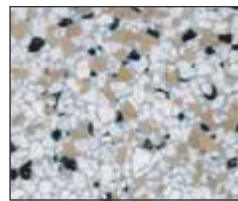

COETRANS®-silbergrau
(ca. RAL 7001)
Art.-Nr. 4010-05732

COETRANS®-kieselgrau
(ca. RAL 7032)
Art.-Nr. 4010-05732

COETRANS®-blassbraun
(ca. RAL 8025)
Art.-Nr. 4010-05825

COETRANS®-reinweiß
(ca. RAL 9010)
Art.-Nr. 4010-05910

Hiutalesekset

Classic-Line

Farbchips-Nr. 6
kieselgrau
(ca. RAL 7032)
Art.-Nr. 4520-05006

Farbchips-Nr. 15
beige
(ca. RAL 1001)
Art.-Nr. 4520-05015

Farbchips-Nr. 101
grau - blau
Art.-Nr. 4520-05101

Farbchips-Nr. 103
braun - grau
Art.-Nr. 4520-05103

Farbchips-Nr. 104
beige - braun
Art.-Nr. 4520-05104

Farbchips-Nr. 116
grau - melange
(fein)
Art.-Nr. 4520-05116

Farbchips-Nr. 121
beige - melange
(fein)
Art.-Nr. 4520-05343

Marmori- Effekti

Farbchips-Nr. 655
grün
Art.-Nr. 4520-05655