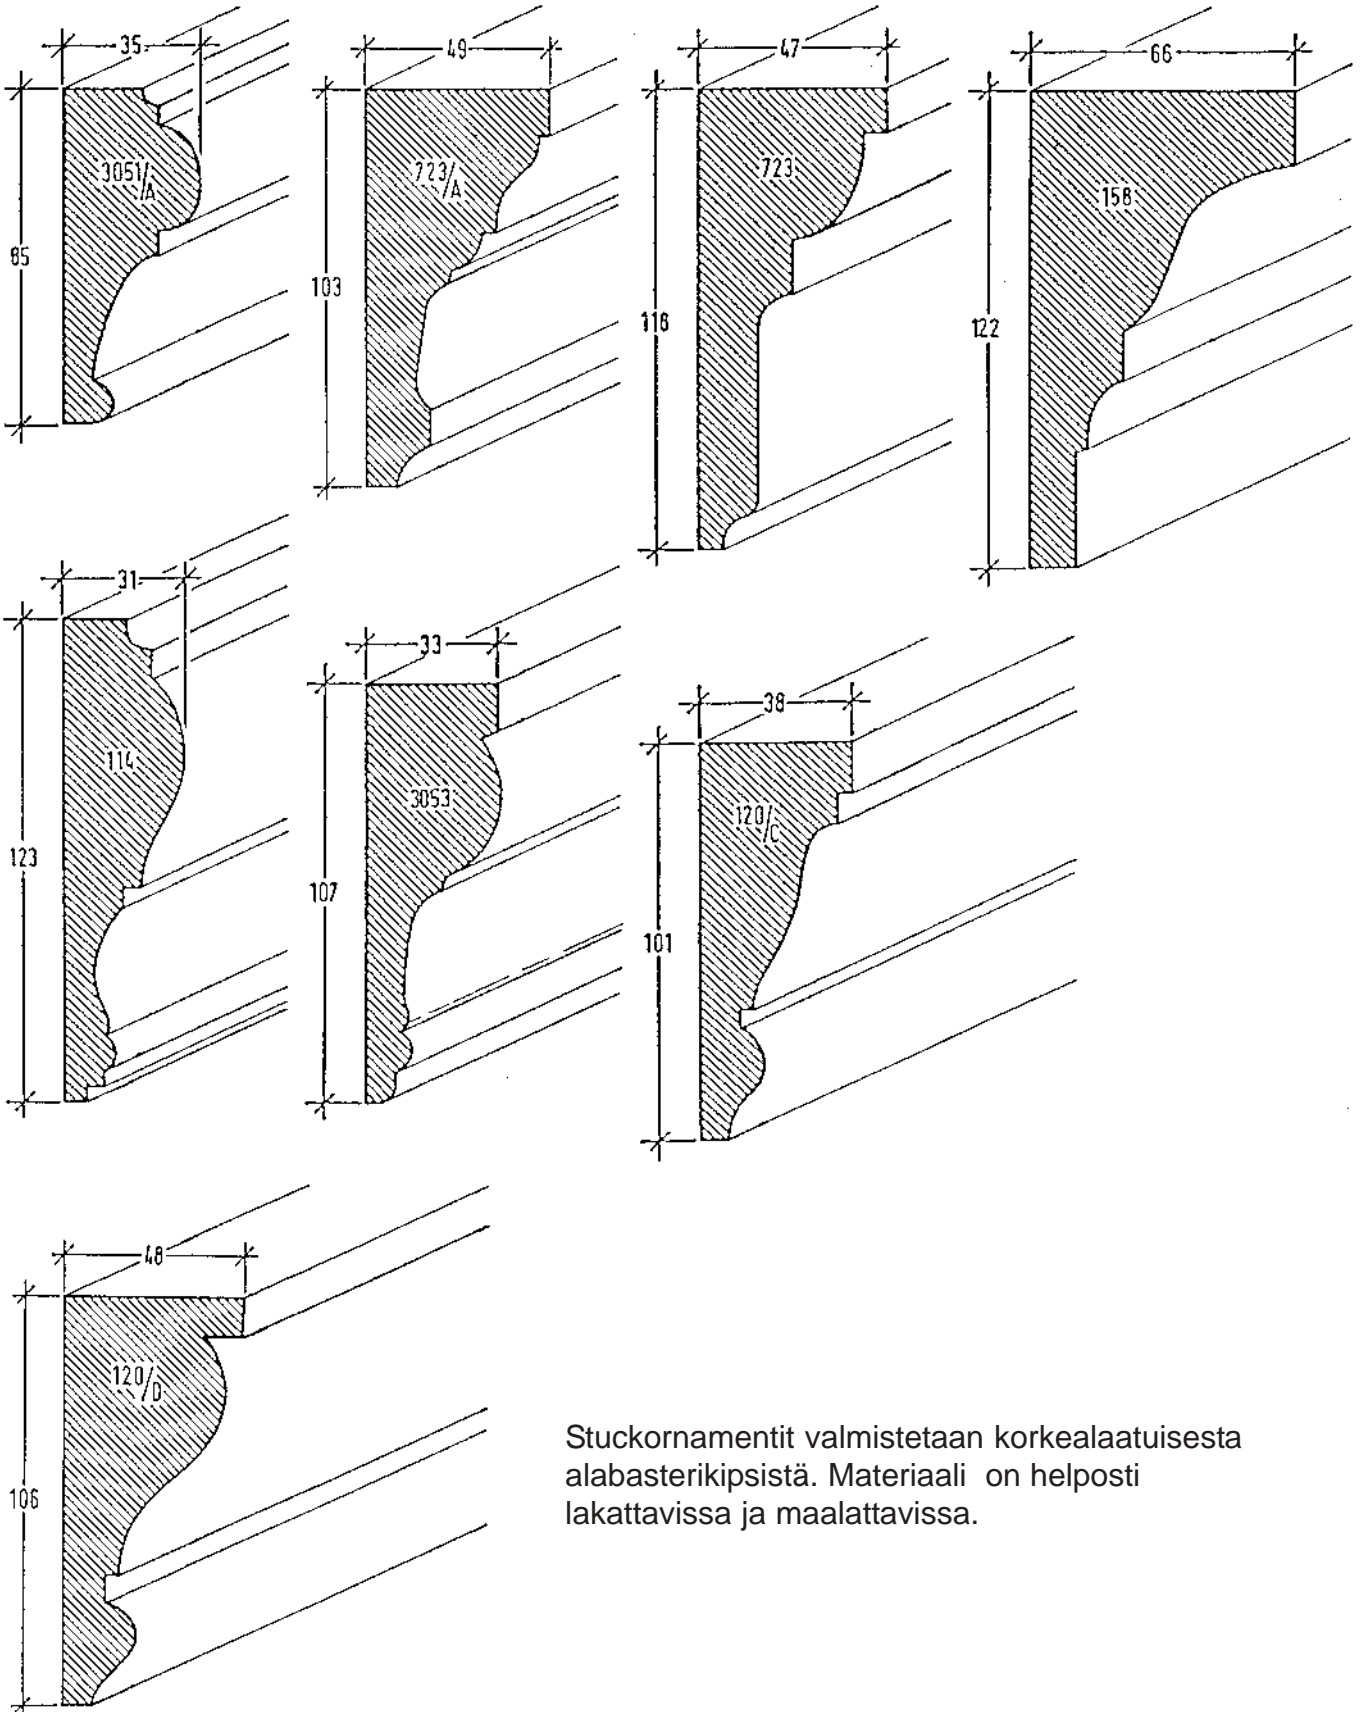

Stuck-profiililistat ovat helppoja asentaa asennusohjeita seuraamalla ja Stuckoliimaa käyttämällä.

Stuckornamentit valmistetaan korkealaatuisesta alabasterikipsistä. Materiaali on helposti lakattavissa ja maalattavissa.