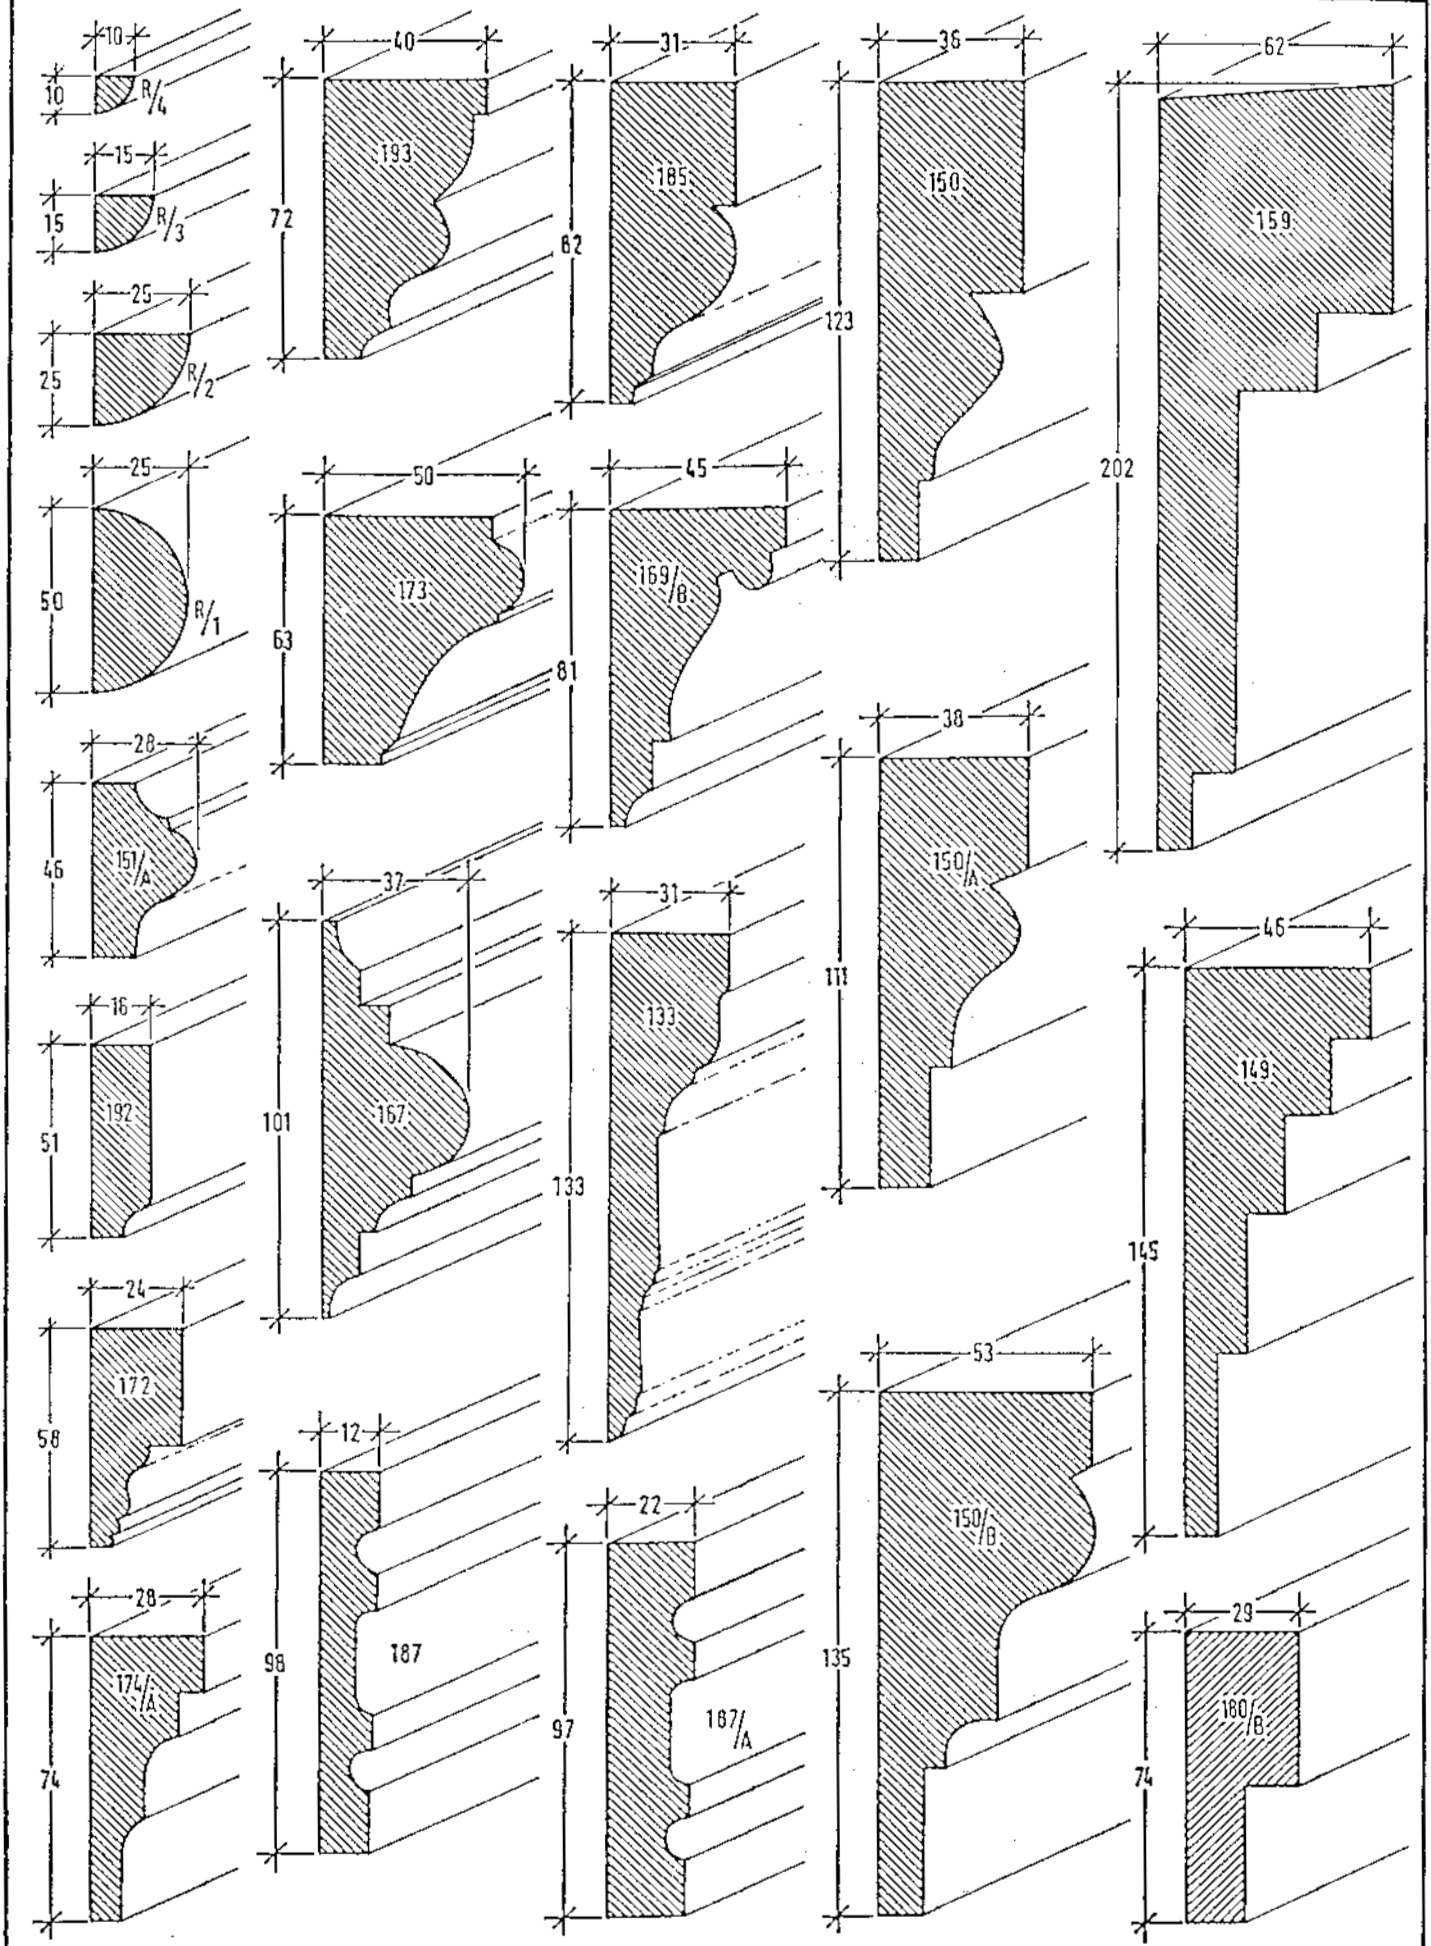

Sileäpintaistat profiililistat toimitetaan tilauksesta.