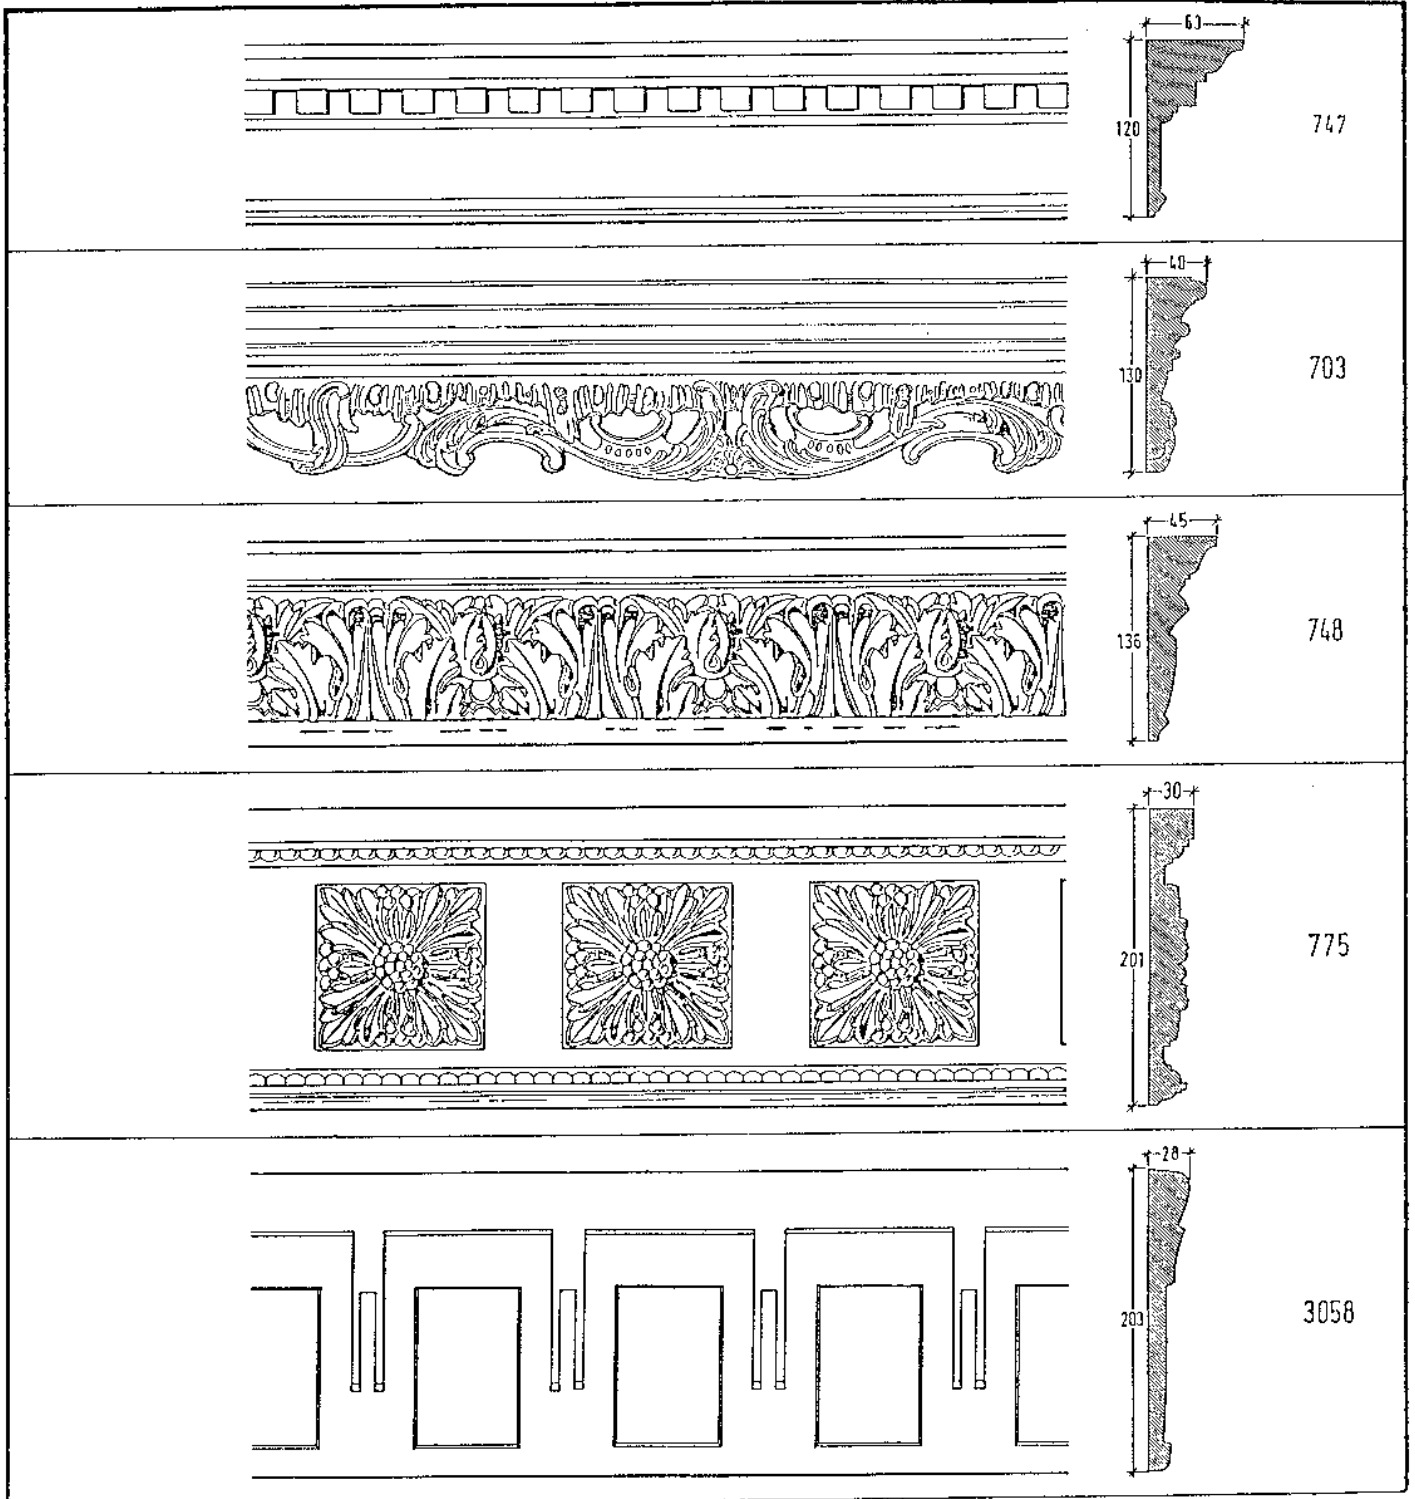

Mittakaava 1:20

KORISTEET OVIEŦ YLÄPUOLELLE