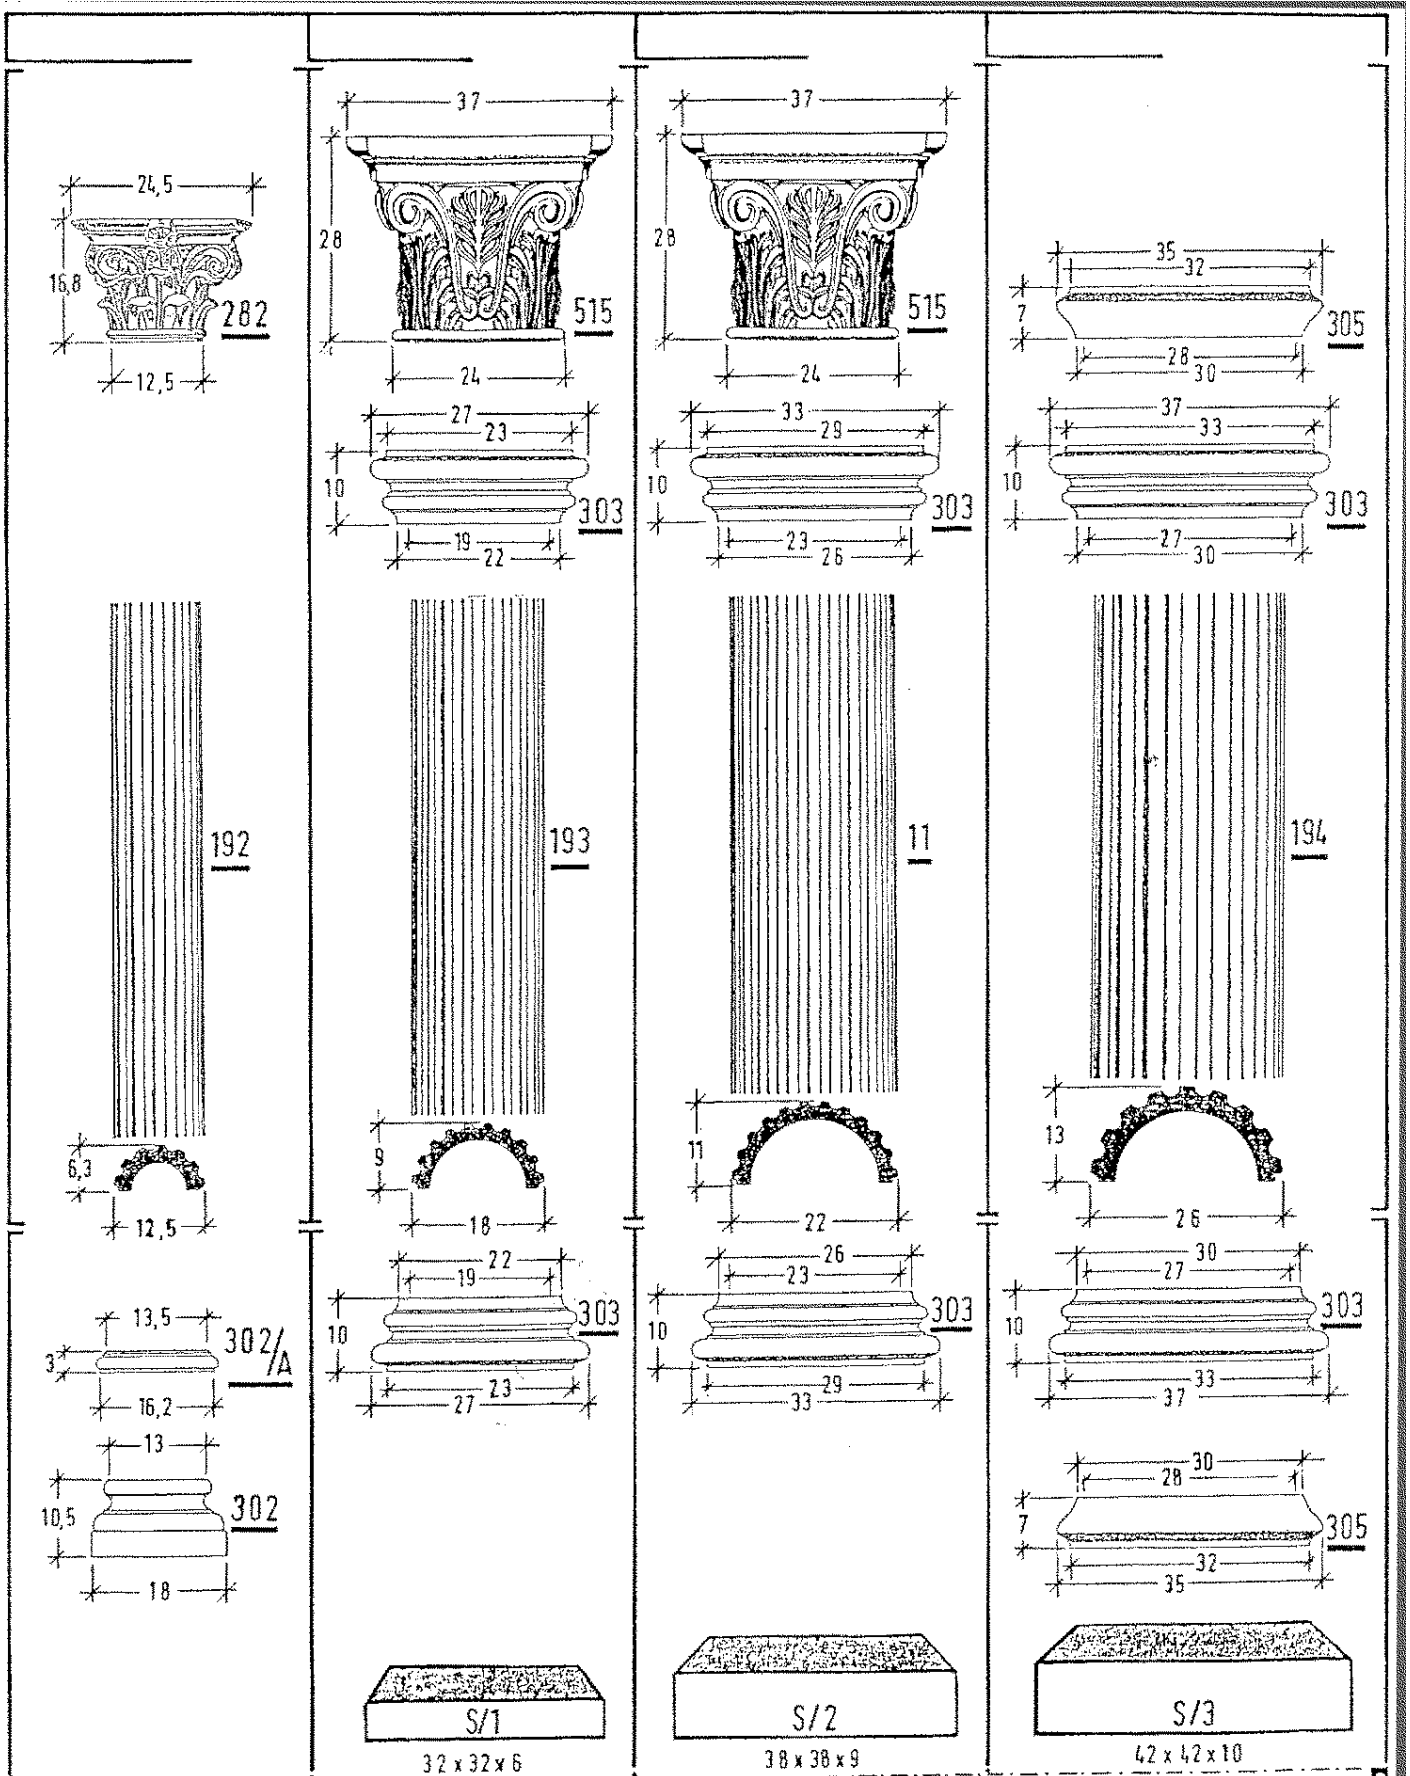

Yksinkertaiset, sileät profiilirenkaat. Saatavana eri kokoisina.

PILARIT

Mittakaava 1:10 (mitat senttimetreissä)

Pilari 14 cm

Pilari 27cm

Pilari 15 cm

Pilari 26,5 cm

SEINÄKORISTEET 10 erilaista varastomallia