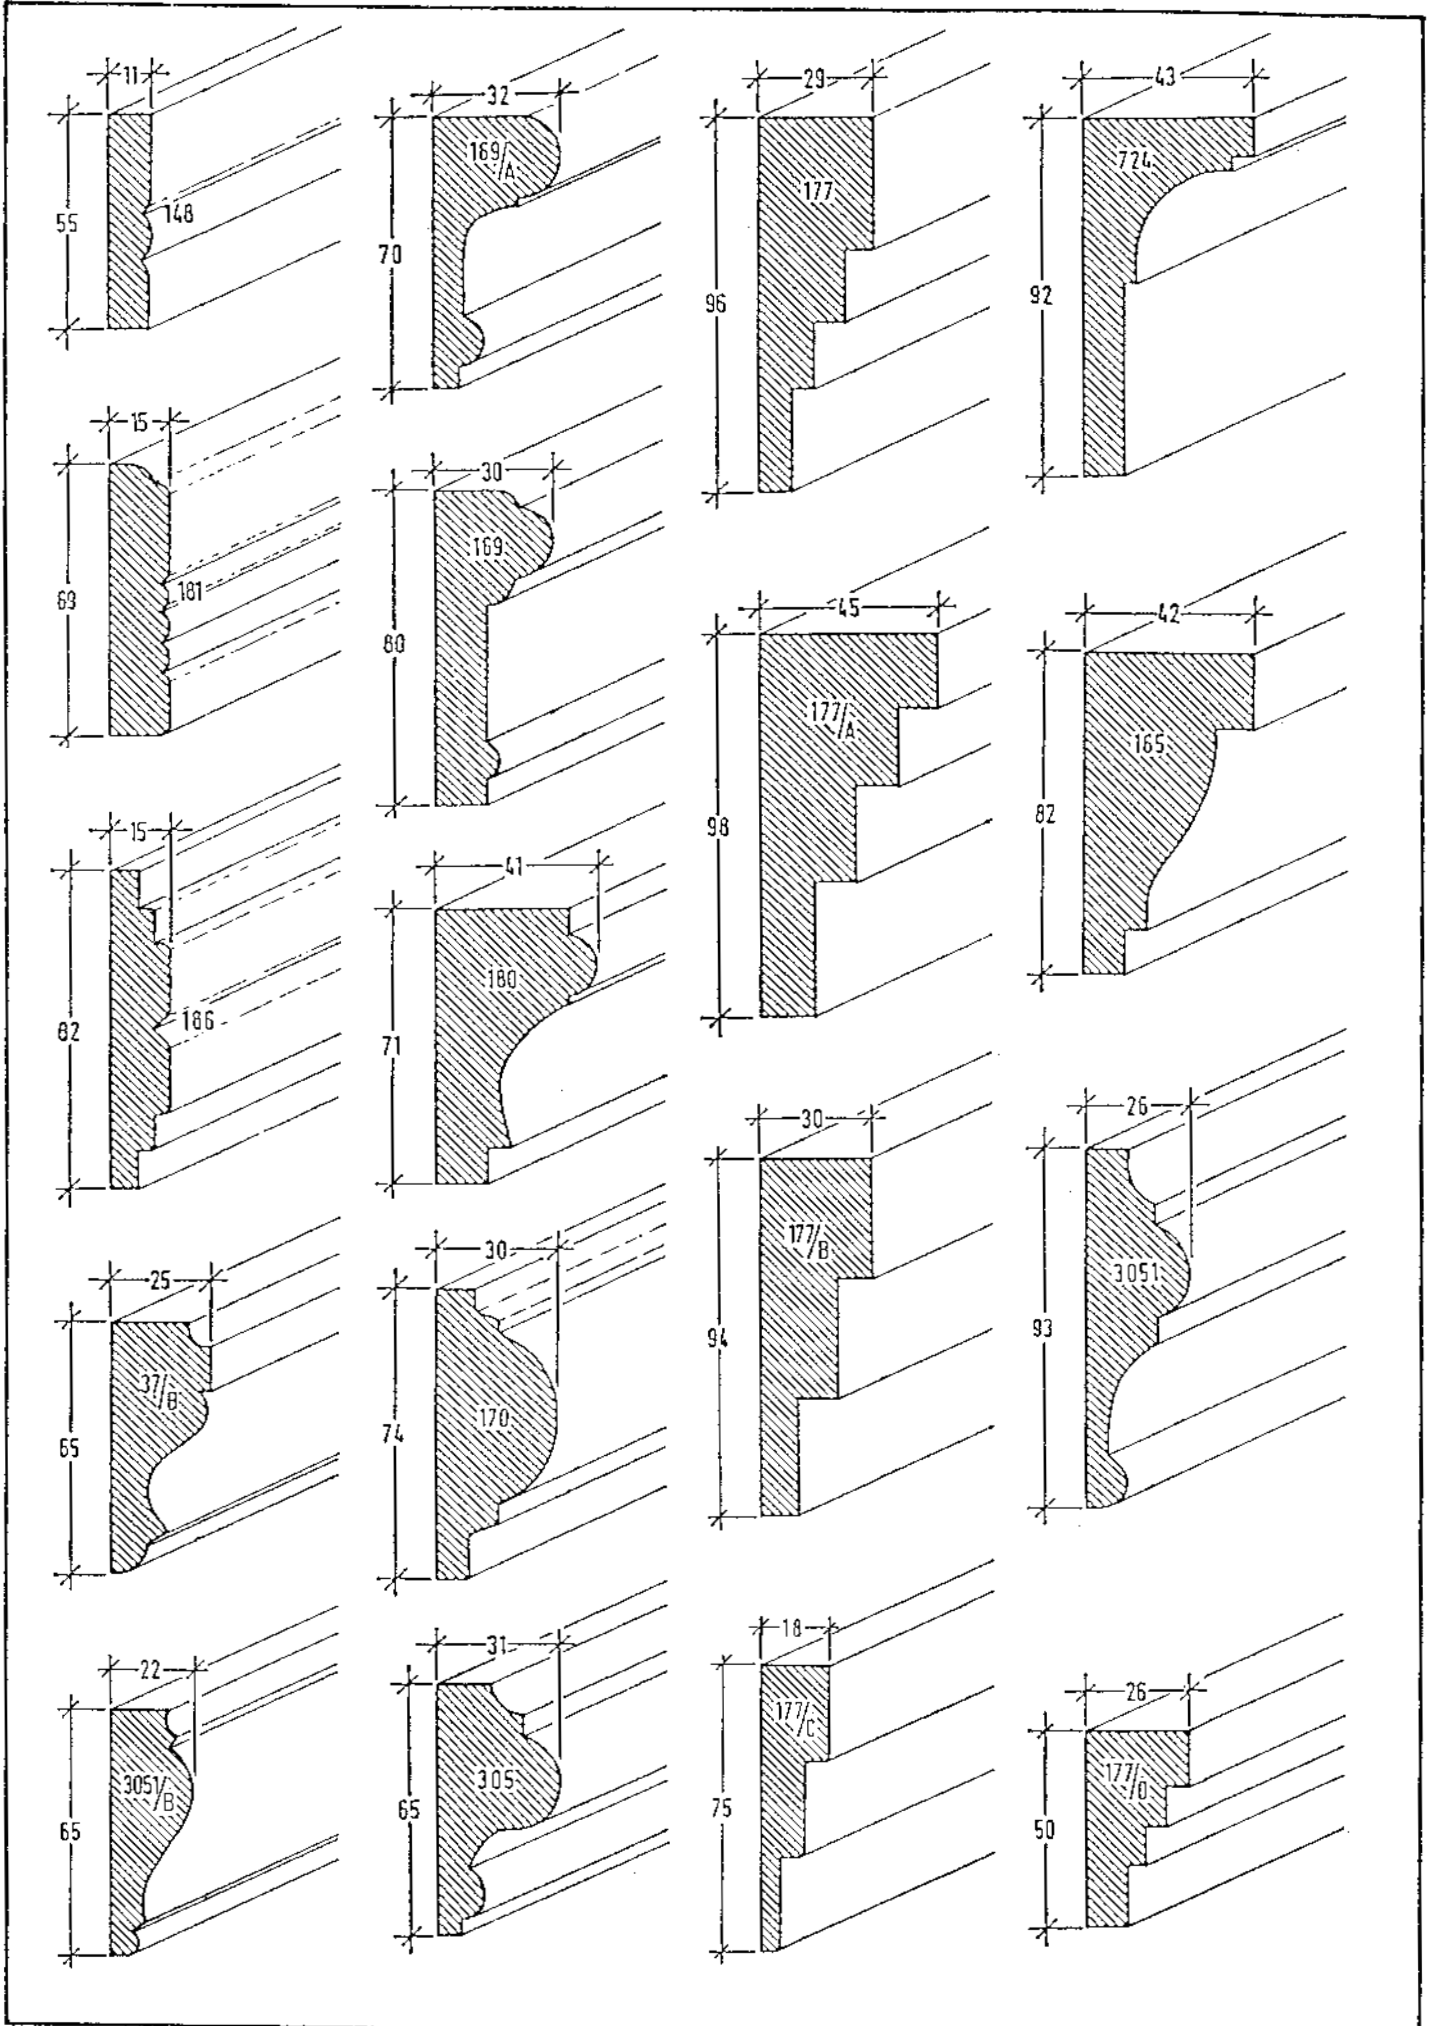

Stuck-profiililistat ovat helppoja asentaa asennusohjeita seuraamalla ja Stuckoliimaa käyttämällä.

Stuckornamentit valmistetaan korkealaatuisesta alabasterikipsistä. Materiaali on helposti lakattavissa ja maalattavissa.