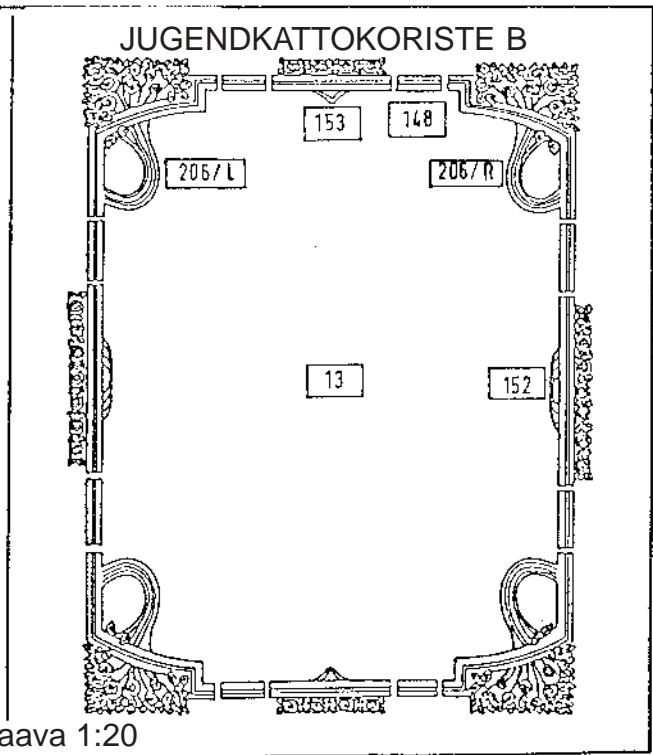

KATTOKORISTEET

KASUUNI

ELLIPSIKORISTE,
3 eri kokoa

JUGENDKATTOKORISTEET

JUGENDKATTOKORISTE A

JUGENDKATTOKORISTE B

Mittakaava 1:20

KULMAT, VÄLIKAPPALEET JA LISTAT

Mittakaava 1:20

Kulma nro. 214

Lista nro. 151

Kulma nro. 215

Mittakaava 1:10

Mittakaava 1:40

Kulma nro. 21/D

Lista nro. 21/C