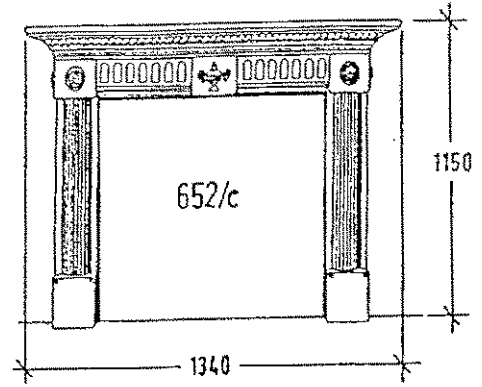

Yksinkertaiset, sileät profiilirenkaat. Saatavana eri kokoisina.

PILARIT

Mittakaava 1:10 (mitat senttimetreissä)

Pilari 14 cm

Pilari 27cm

Pilari 15 cm

Pilari 26,5 cm

SEINÄKORISTEET 10 erilaista varastomallia

Pylväät valmistetaan puolikkaiksi ja ovat sisältä onntoja. Päädyt, renkaat ja jalustat ovat yksittäisiä osia. Pylväät soveltuvat hyvin myös pöytien jalustoiksi jne.

4 varastomallia

Syvyys 240

Syvyys 155

Syvyys 205